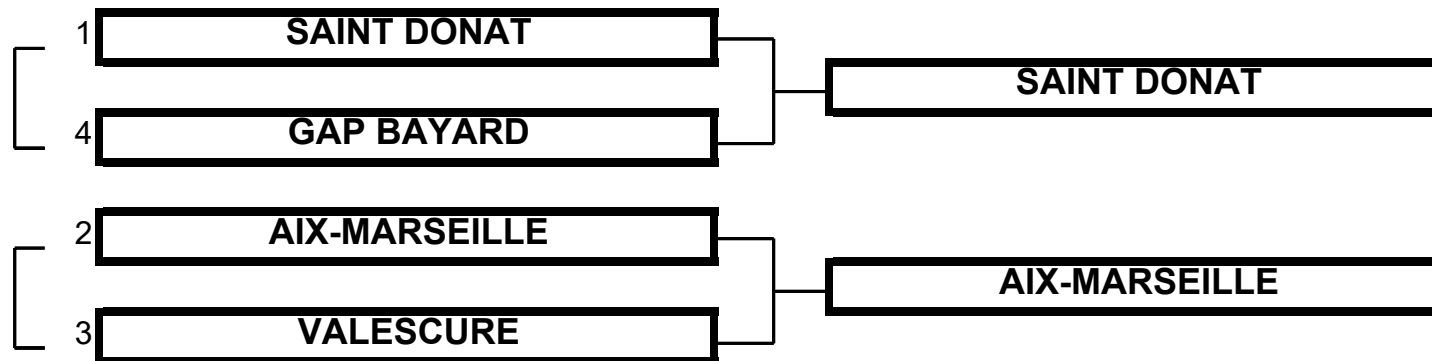

ffgolf[®]
Ligue Provence-
Alpes-Côte-d'Azur

Championnat de Ligue par Equipes
Promotion Seniors 2 Dames
26 et 27 juin 2026 - Golf de la Grande Bastide

TABLEAU MATCH PLAY

1/2 FINALE

Championnat de Ligue par Equipes
Promotion Seniors 2 Dames
26 et 27 juin 2026 - Golf de la Grande Bastide