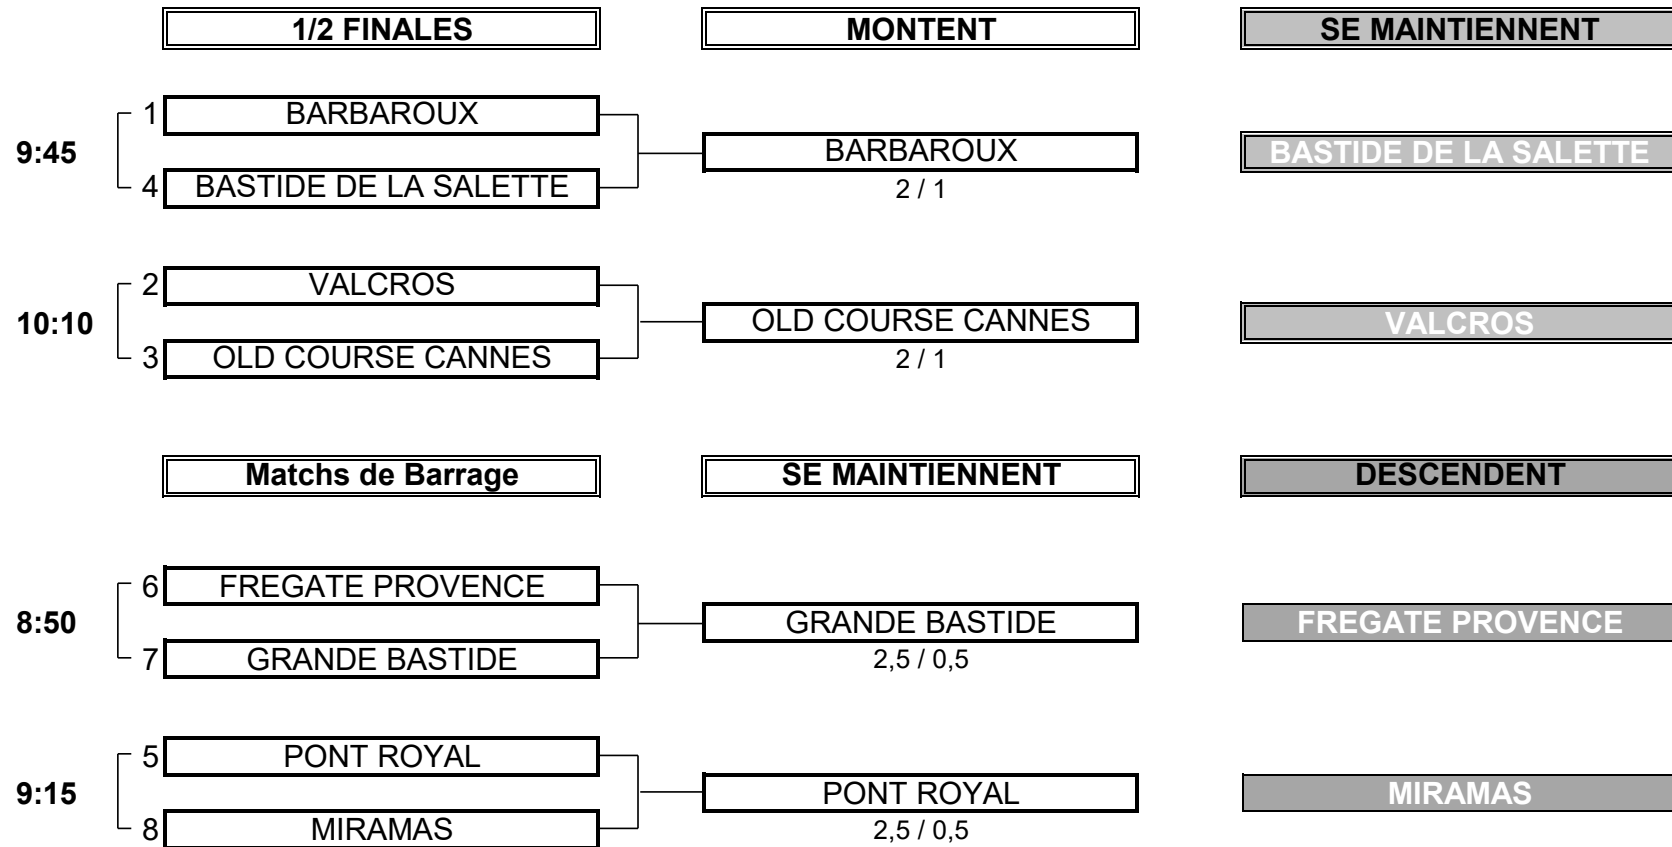

Championnat de Ligue par Equipes
2ème Division Seniors Dames
12 et 13 juin 2026 - Golf de Valcros

MATCH PLAY

Championnat de Ligue par Equipes
2ème Division Seniors Dames
12 et 13 juin 2026 - Golf de Valcros

1/2 FINALE N°1

CLUB: BARBAROUX **CLUB: BASTIDE DE LA SALETTE**

FOURSOME

Heures	Points	Score	Points	
9:45	DURAND Raphaëlle 12.9	0,0	2UP	GREGEOIS Catherine 12.3
	RUBENS Christine 20.8			TORREGROSA Lisaine 13.7