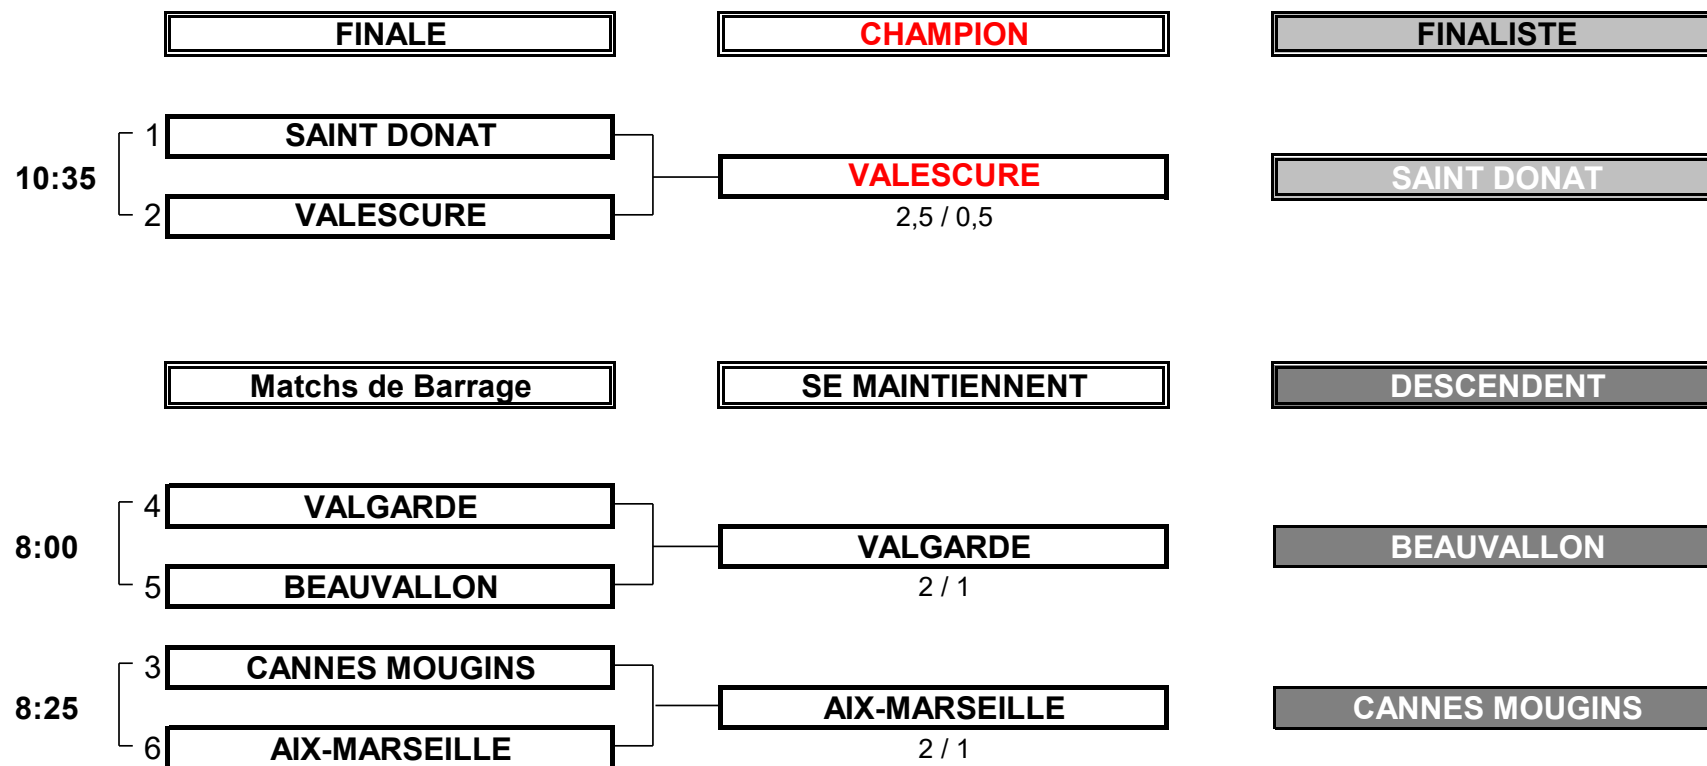

Championnat de Ligue par Equipes
1ère Division Seniors Dames
12 et 13 juin 2026 - Golf de Valcros

MATCH PLAY

Championnat de Ligue par Equipes
1ère Division Seniors Dames
12 et 13 juin 2026 - Golf de Valcros

FINALE

CLUB: SAINT DONAT

CLUB: VALESCURE

FOURSOME

Heures	Points	Score	Points		
10:35	GARCIN Martine 8.9	0,0	4&3	1	GAUVAIN Florence 10.3
	LEOTARD Sophie 13.3		PERCEPIED Florence 10.4		

SIMPLES

Heures	Points	Score	Points		
10:43	LAROUSSE Marie-France 6.7	0,0	7&6	1	TESTUD Sandrine 5.8
10:50	BELLICARDI Catherine 8.3	0,5	AS	0,5	MARTIN VOLLE Beatrice 8.6

0,5

**TOTAL
POINTS**

2,5

Résultat final:

VALESCURE bat SAINT DONAT

ffgolf[®]
Ligue Provence-
Alpes-Côte-d'Azur

Championnat de Ligue par Equipes

1ère Division Seniors Dames