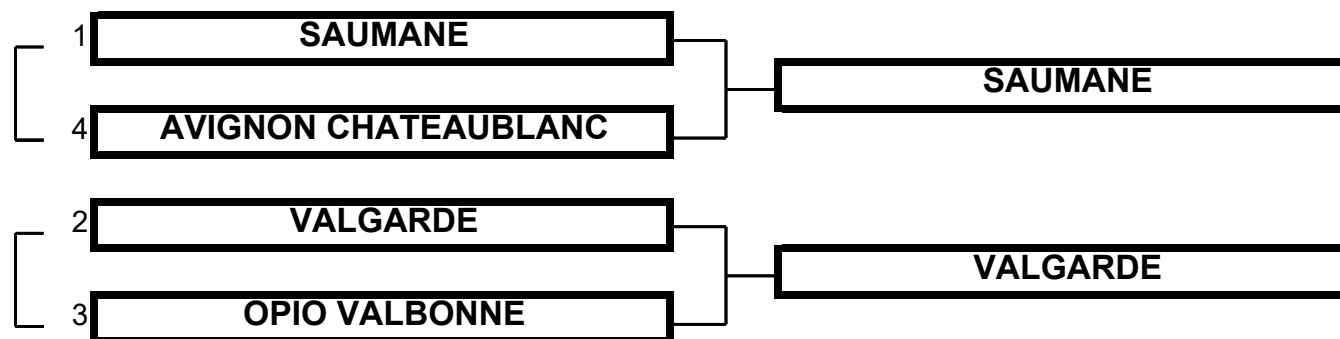

**ffgolf**<sup>®</sup>  
Ligue Provence-  
Alpes-Côte-d'Azur

**Championnat de Ligue par Equipes**  
**Promotion Mid-Amateurs Dames**  
**2 et 3 mai 2026 - Golf de Château l'Arc**

**TABLEAU MATCH PLAY**

**1/2 FINALE**