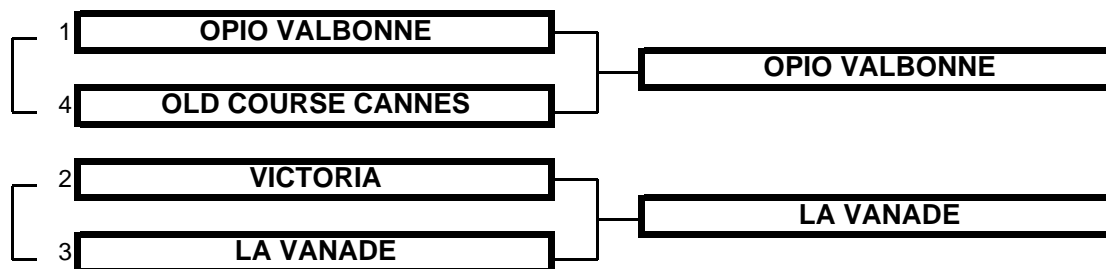

ffgolf[®]

Ligue Provence-
Alpes-Côte-d'Azur

Championnat de Ligue par Equipes

Promotion Dames

11 et 12 avril 2026 - Golf du Luberon

TABLEAU MATCH PLAY

1/2 FINALE

Championnat de Lique par Equipes
Promotion Dames
11 et 12 avril 2026 - Golf du Luberon