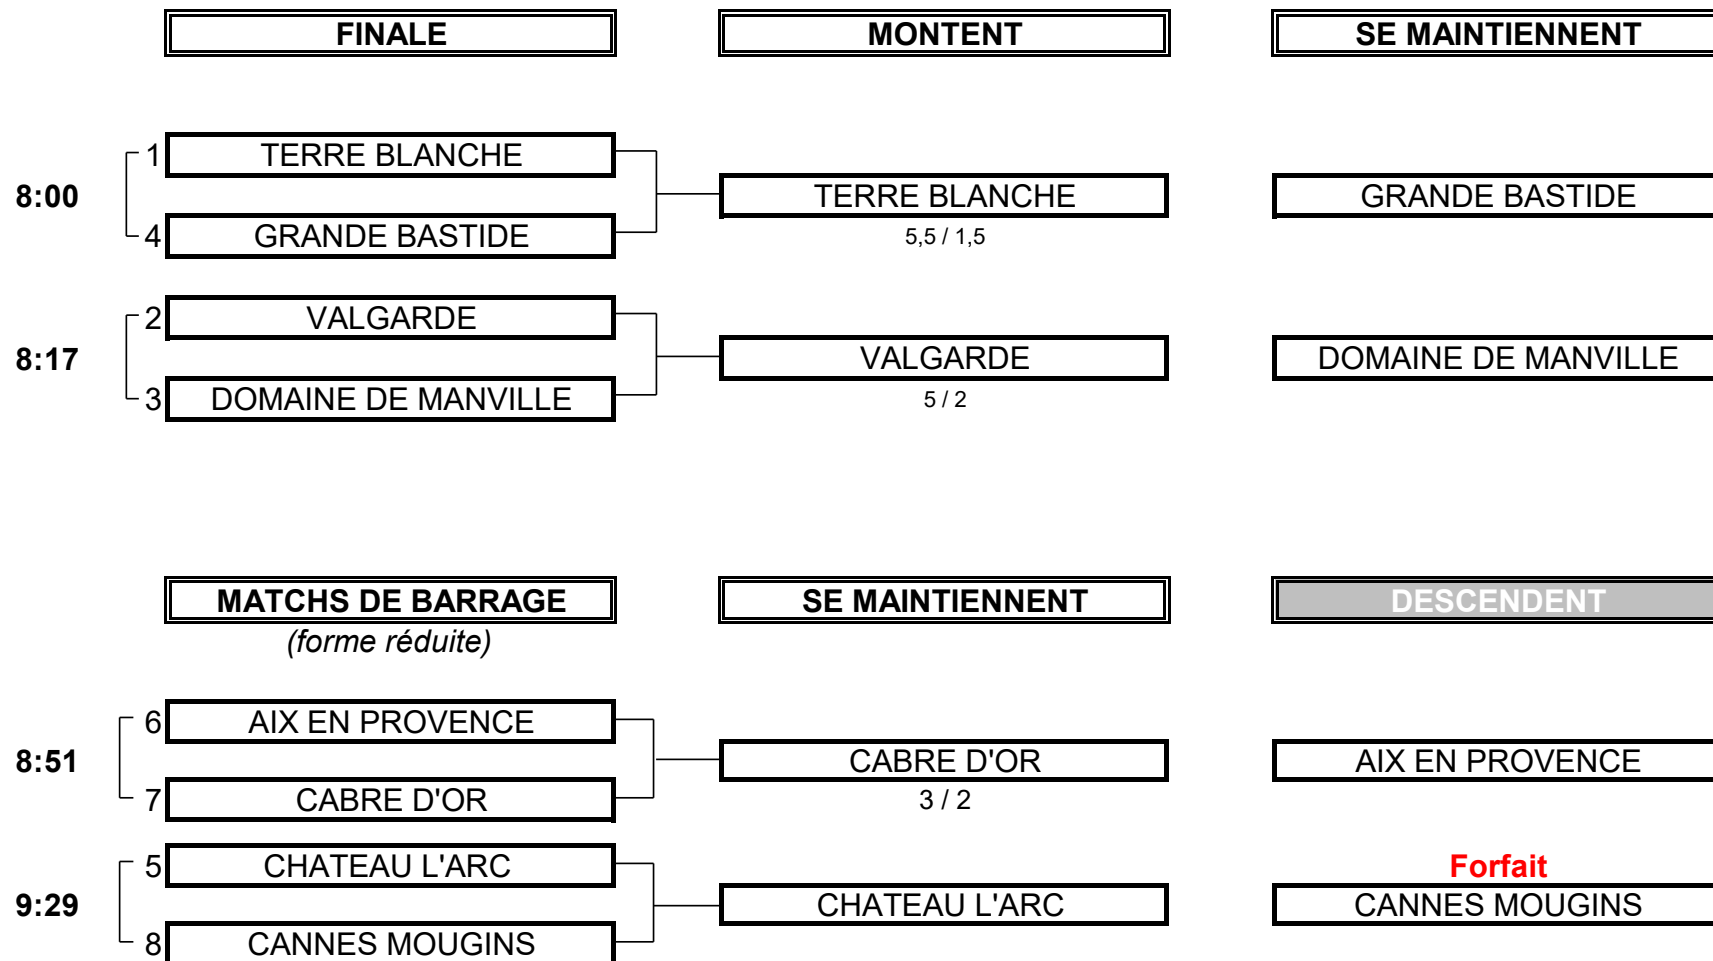

Championnat de Ligue par Equipes
2ème Division Dames
Golf d'Aix en Provence - 18 et 19 avril 2026

MATCH PLAY