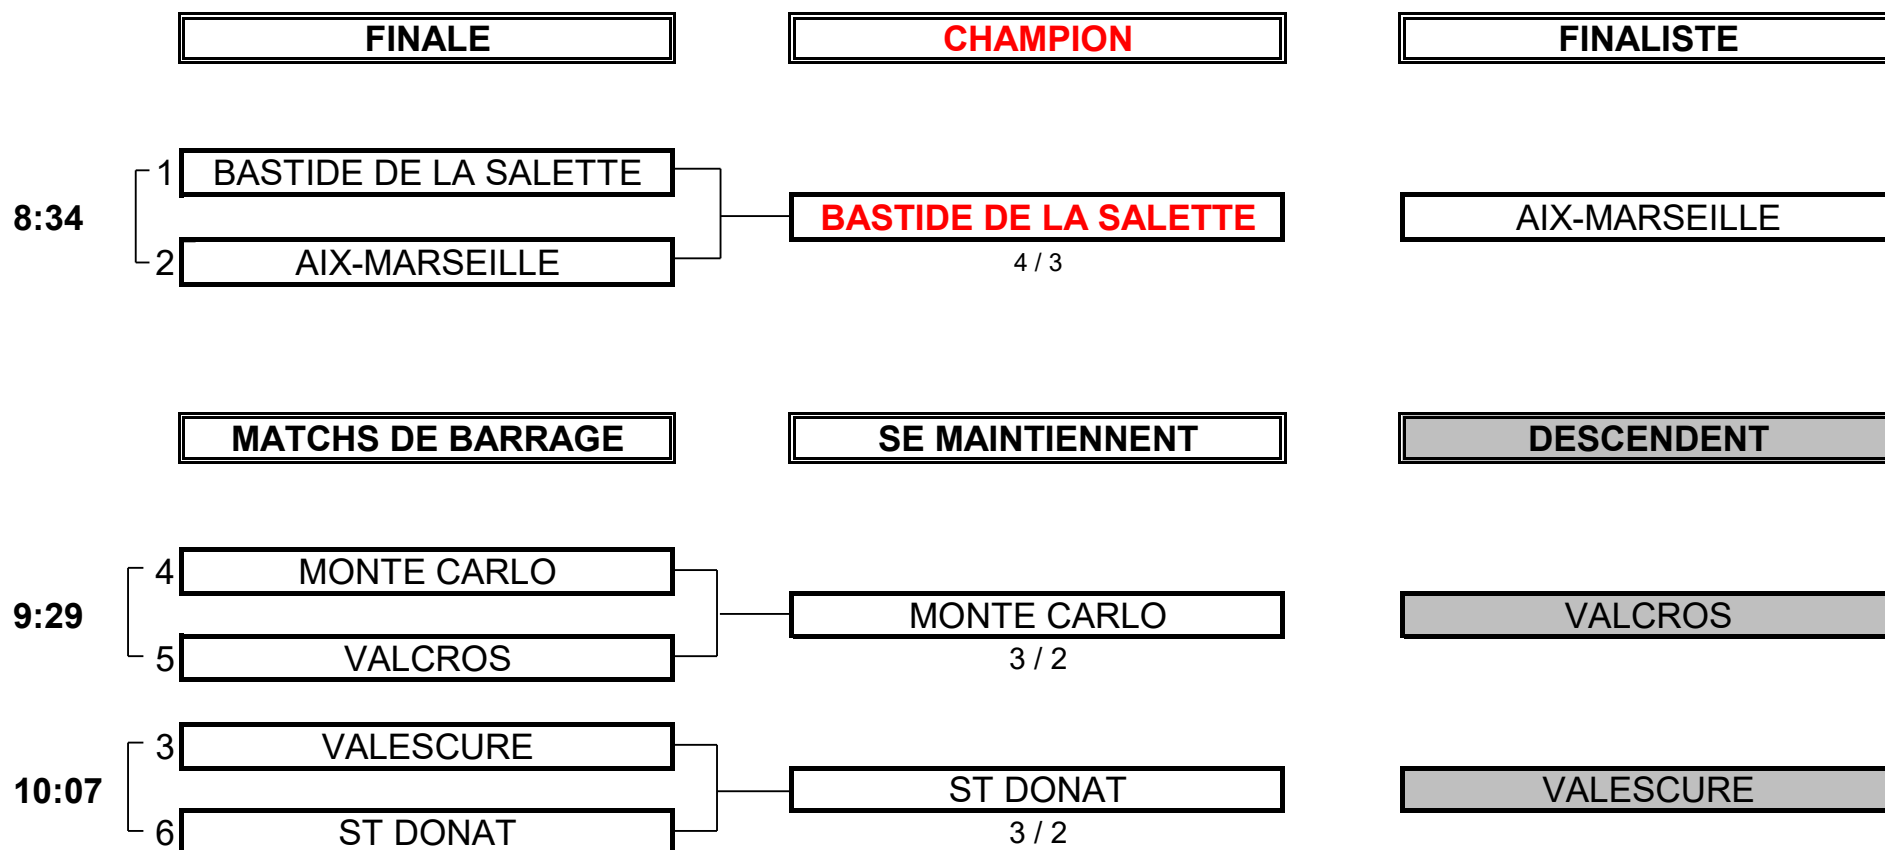

Championnat de Ligue par Equipes
1ère Division Dames
Golf d'Aix en Provence - 18 et 19 avril 2026

MATCH PLAY

Championnat de Ligue par Equipes
1ère Division Dames
Golf d'Aix en Provence - 18 et 19 avril 2026

FINALE

CLUB: BASTIDE DE LA SALETTE

CLUB: AIX-MARSEILLE

FOURSOMES

Heures	Points	Score	Points
8:34	0	2/1	1
8:42	0	4/3	1

SIMPLES

Heures	Points	Score	Points
14:04	1	2/1	0
14:11	1	1up	0
14:18	0	4/3	1
14:25	1	19ème	0
14:32	1	3/2	0

4

TOTAL
POINTS

3

Résultat final: BASTIDE DE LA SALETTE bat AIX-MARSEILLE