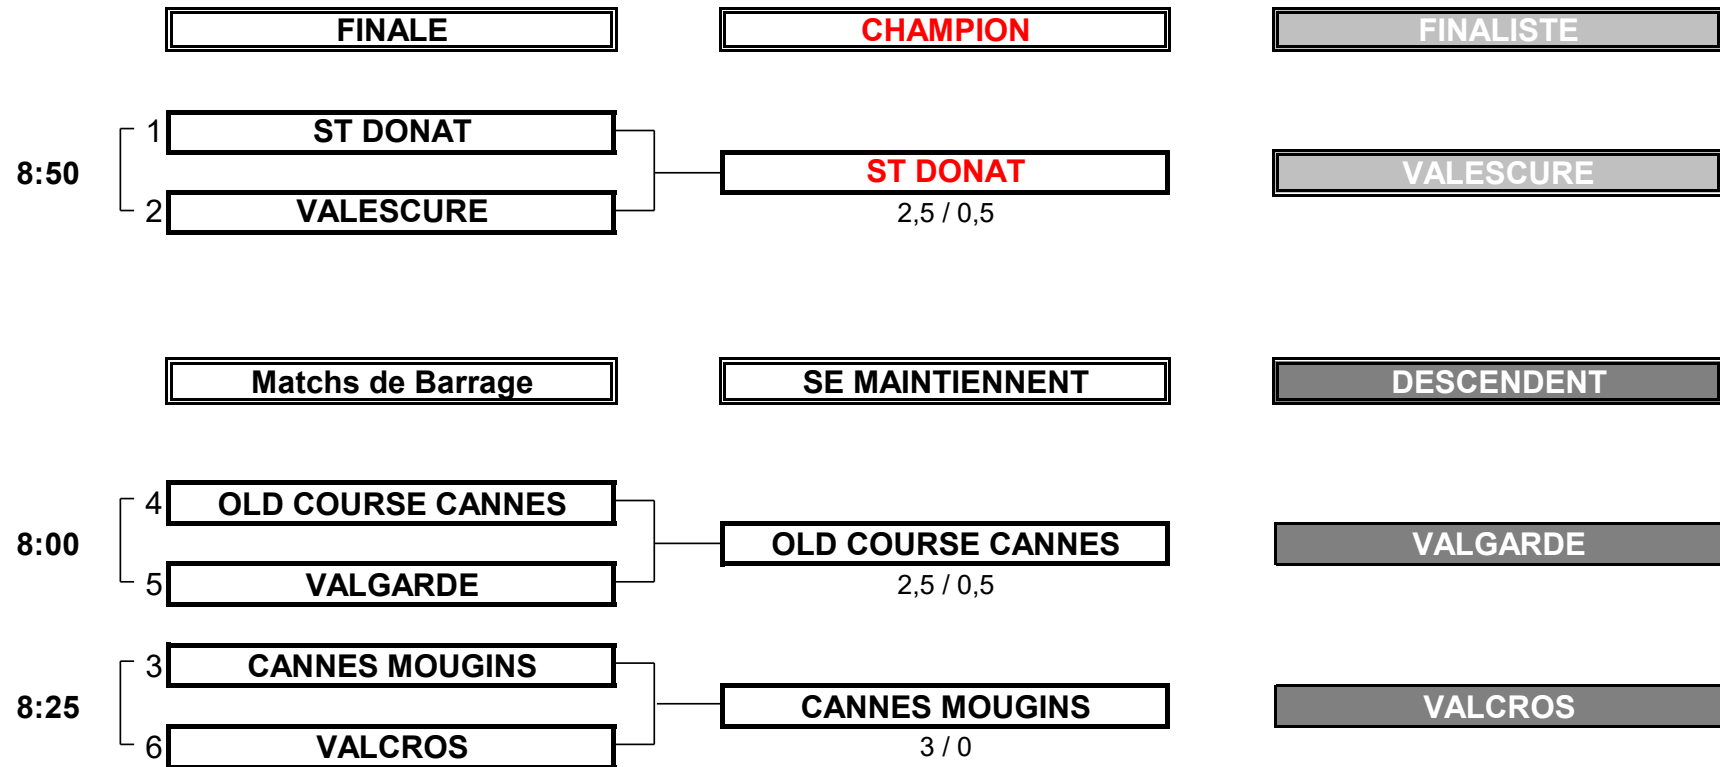

Championnat de Ligue par Equipes
1ère Division Seniors Dames
Golf de Digne - 14 et 15 juin 2024

MATCH PLAY