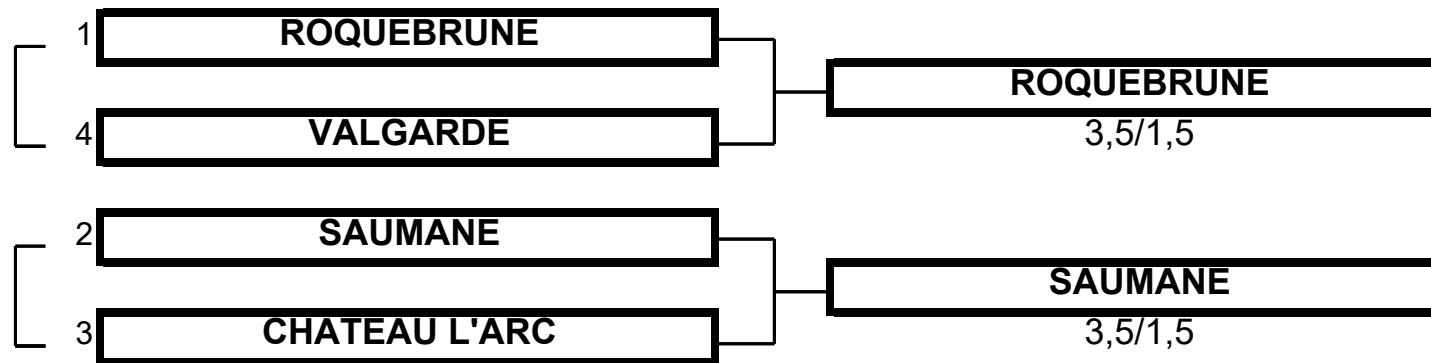

ffgolf[®]
Ligue Provence-
Alpes-Côte-d'Azur

Championnat de Ligue par Equipes
Promotion Mid-Amateurs Messieurs
21 et 22 mai 2022 - Golf du Luberon

TABLEAU MATCH PLAY

1/2 FINALE

Championnat de Ligue par Equipes
Promotion Mid-Amateurs Messieurs
21 et 22 mai 2022 - Golf du Luberon