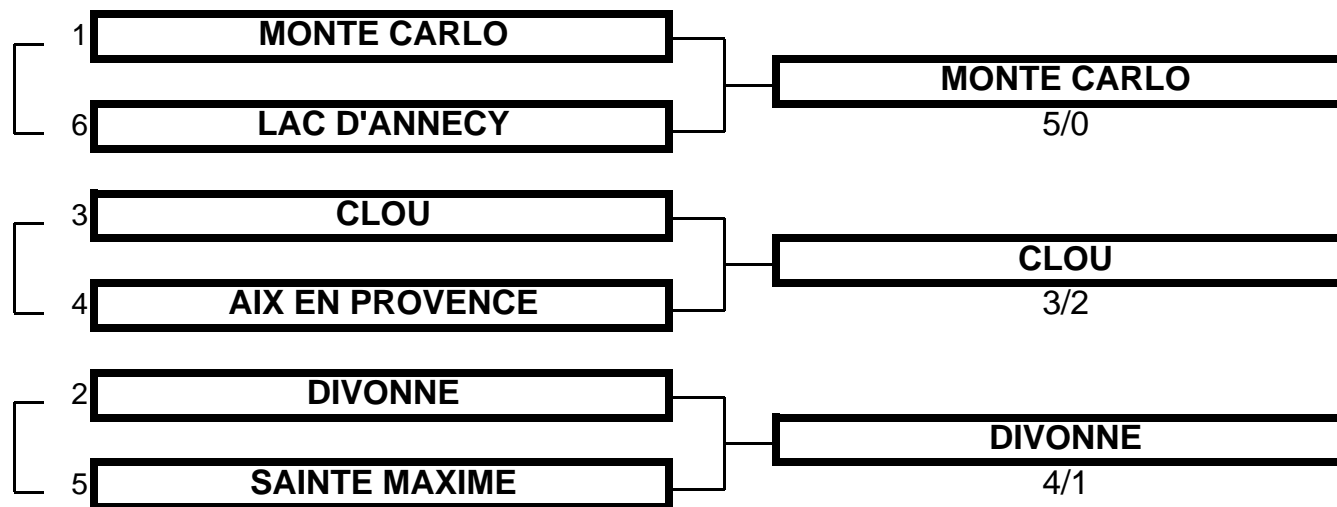

ffgolf[®]
Ligue Provence-
Alpes-Côte-d'Azur

Championnat de France par Equipes
Promotion Dames (IR Sud-Est)
29 avril au 1er mai - Golf du Luberon

TABLEAU MATCH PLAY

1/3 DE FINALE

Championnat de France par Equipes
Promotion Dames (IR Sud-Est)
29 avril au 1er mai - Golf du Luberon

1/3 DE FINALE

MATCH N° 1

MONTE CARLO

LAC D'ANNECY

EQUIPIERS		FOURSOMES			EQUIPIERS	
Heures		Points	Score	Points		
08:30		1,0				
		1,0	Total Foursomes	0,0		

EQUIPIERS		SIMPLES			EQUIPIERS	
Heures	MONTE CARLO	Points	Score	Points	LAC D'ANNECY	
08:38		1,0				
08:45		1,0				
08:52		1,0				
08:59		1,0				
		4,0	Total Simples	0,0		