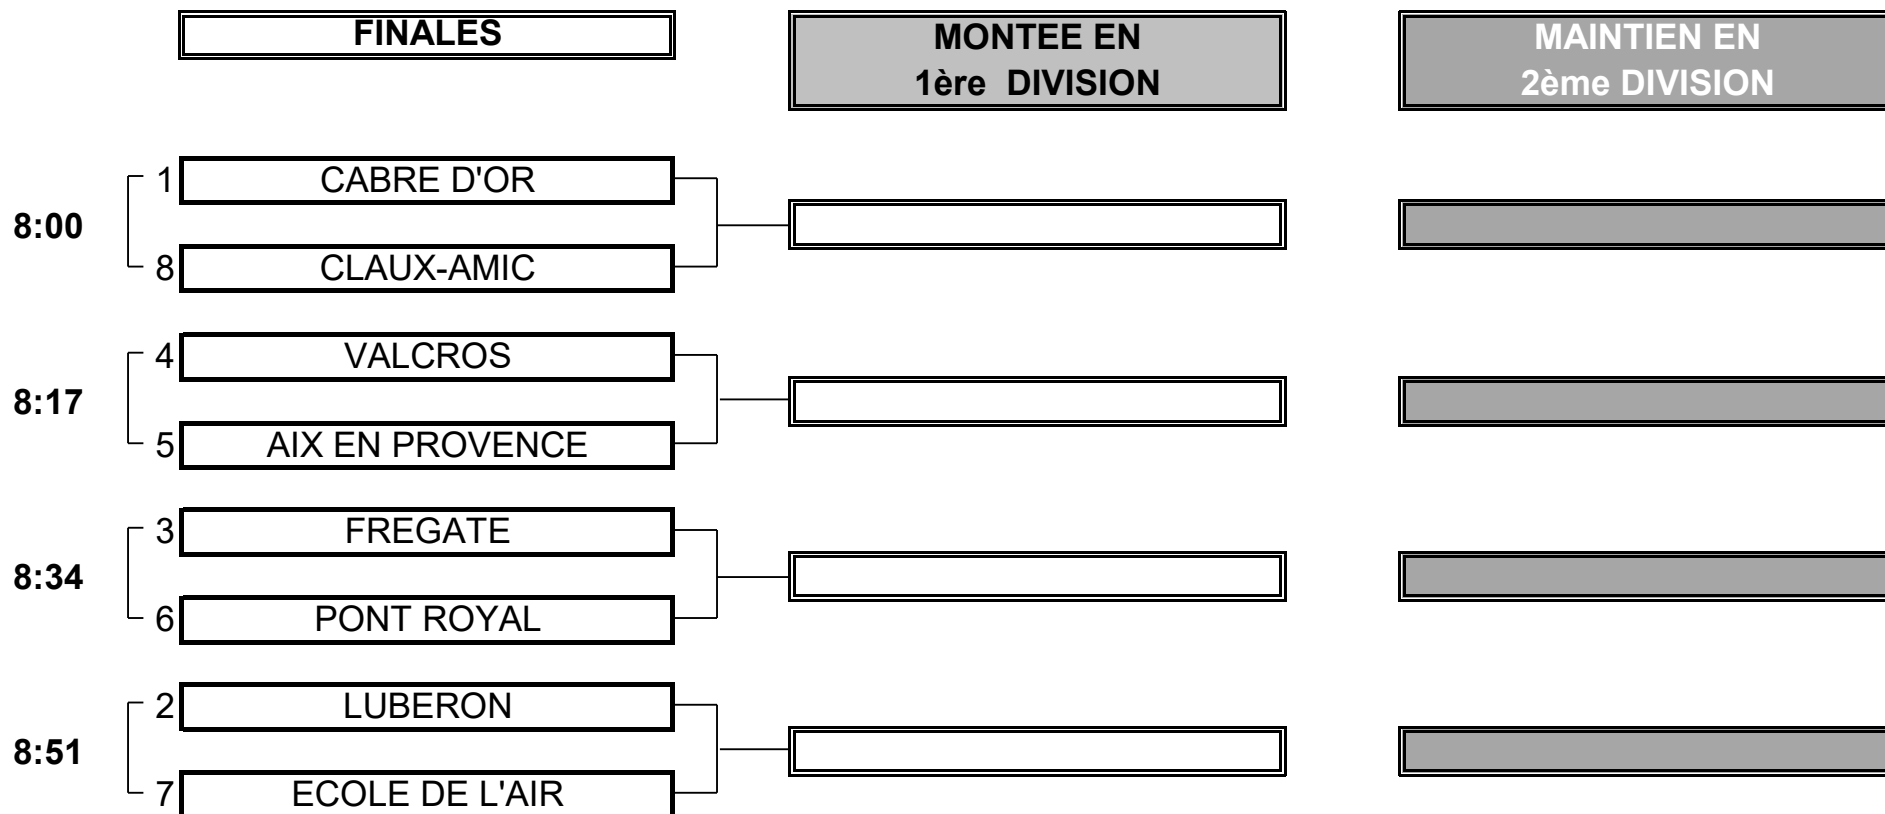

Championnat de Ligue par Equipes
2ème Division Messieurs
9 et 10 avril 2022 - Golf de Frégate Provence

PHASE FINALE MATCH PLAY