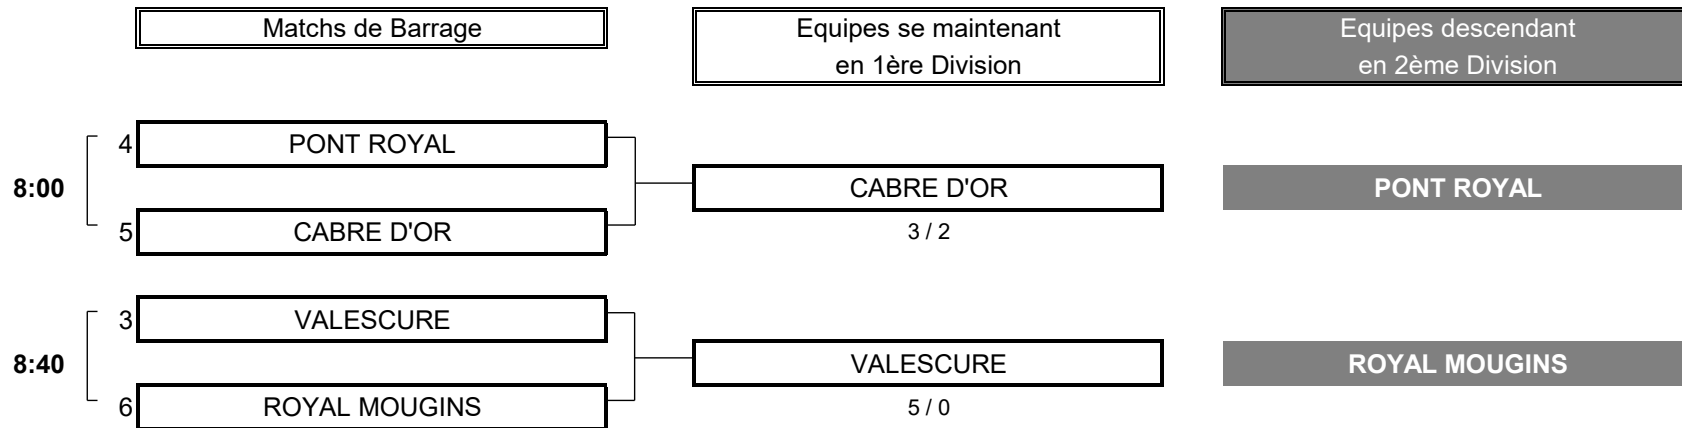

FINALE

CLUB: VALCROS **CLUB: MARSEILLE LA SALETTE**

EQUIPIERS		FOURSOME			EQUIPIERS	
Heures		Points	Score	Points		
8:40	LUNEAU Jean-Claude 6,0	1	19ème	0	DIMARINO Serge 9,4	
	LAURE Patrick 8,2				FRONNE Pierre 6,8	

4 **TOTAL POINTS** **1**

Résultat final: VALCROS bat MARSEILLE LA SALETTE

Championnat de Ligue par Equipes
1ère Division Seniors Messieurs
11 et 12 juin 2021 - Golf de Valcros

BARRAGES

ffgolf[®]
Ligue Provence-
Alpes-Côte-d'Azur