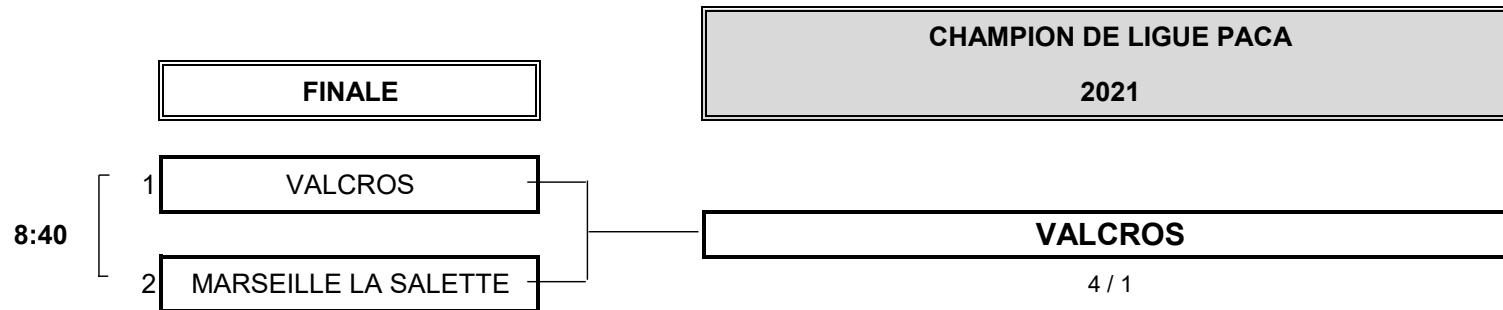

Championnat de Ligue par Equipes
1ère Division Seniors Messieurs
11 et 12 juin 2021 - Golf de Valcros

PHASE FINALE MATCH PLAY

ffgolf[®]
Ligue Provence-
Alpes-Côte-d'Azur

Championnat de Ligue par Equipes
1ère Division Seniors Messieurs
11 et 12 juin 2021 - Golf de Valcros