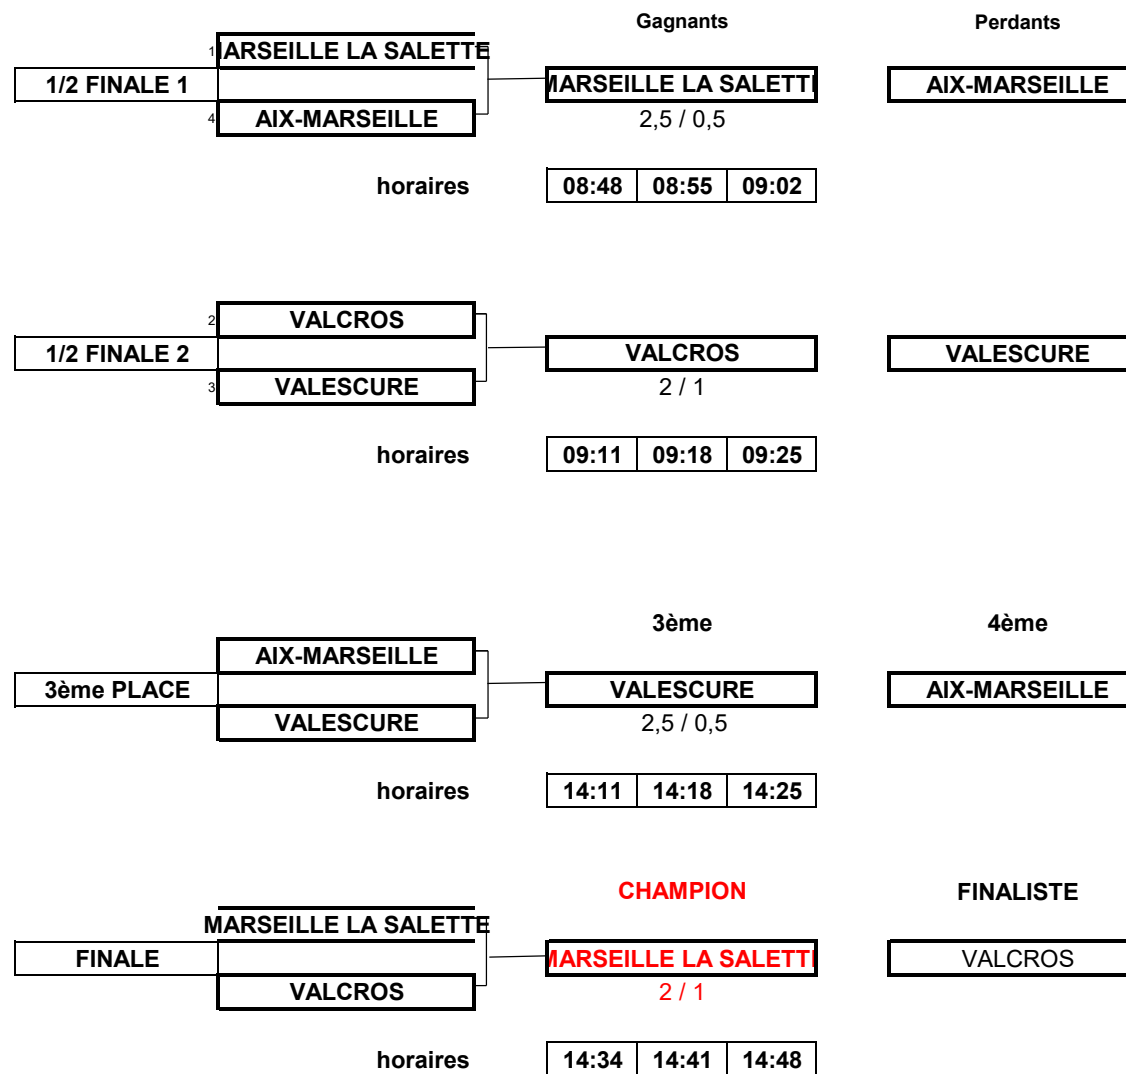

**Championnat de Ligue par Equipes**  
**U16 Filles**  
**16 et 17 avril 2022 - Golf de Valcros**

**Championnat de Ligue par Equipes**
**U16 Filles**
**16 et 17 avril 2022 - Golf de Valcros**
**FINALE**
**MARSEILLE LA SALETTE**
**VALCROS**

**Résultat final : MARSEILLE LA SALETTE bat VALCROS**
**Championnat de Ligue par Equipes**
**U16 Filles**
**16 et 17 avril 2022 - Golf de Valcros**
**PETITE FINALE**
**AIX-MARSEILLE**
**VALESCURE**

	EQUIPIERES	SIMPLES			EQUIPIERES
Heures		Points	Score	Points	
14:11	SANTIAGO Emma 4	0,0	4/2	1,0	NEPPER Laura -2
14:18	TAMISIER Mila 5	0,5		0,5	MESSELIS Alessia 9
14:25	FAIRBAIRN Susan 17	0,0	6/5	1,0	MESSELIS Maira 9
		0,5	Total Simples	2,5	
		0,5	TOTAL POINTS	2,5	