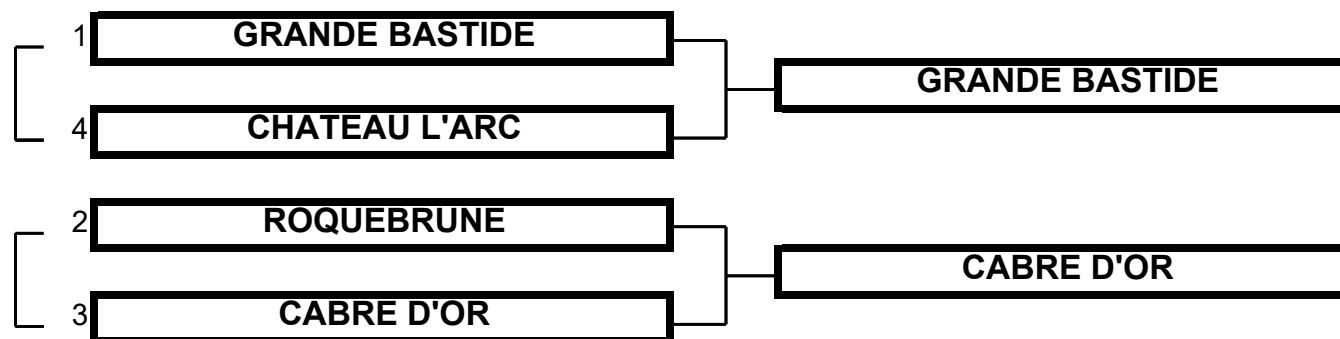

Championnat de Ligue par Equipes
Promotion Seniors Dames
14 et 15 juin 2024 - Golf de la Cabre d'Or

TABLEAU MATCH PLAY

1/2 FINALE