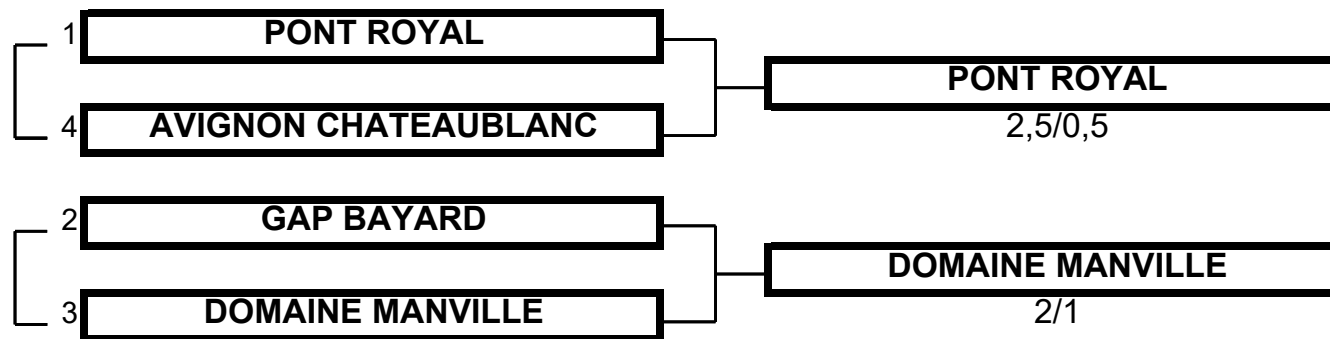

Championnat de Ligue par Equipes
Promotion Seniors Dames
9 et 10 juin 2023 - Golf de Grand Avignon

TABLEAU MATCH PLAY

1/2 FINALE

Championnat de Ligue par Equipes
Promotion Seniors Dames
9 et 10 juin 2023 - Golf de Grand Avignon