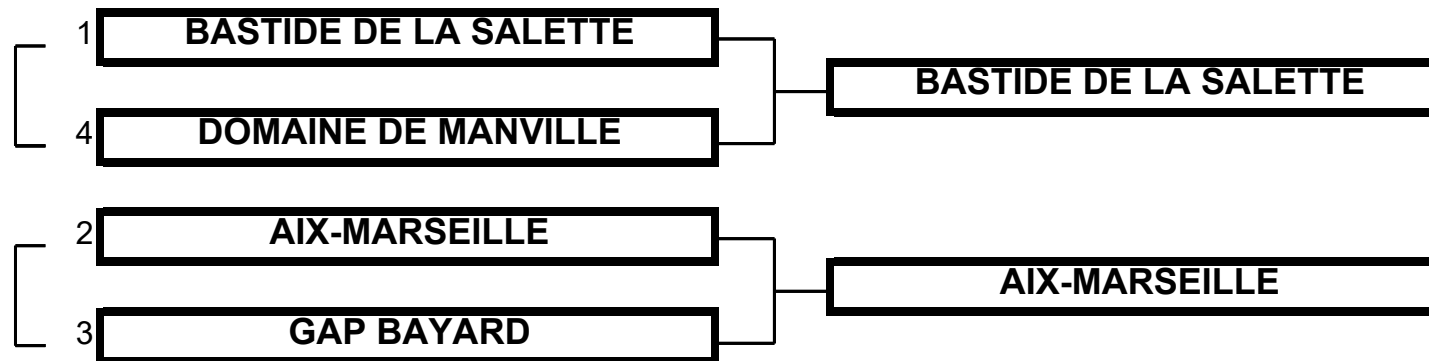

ffgolf[®]
Ligue Provence-
Alpes-Côte-d'Azur

Championnat de Ligue par Equipes

Promotion Seniors Dames

1er et 2 juillet 2022

TABLEAU MATCH PLAY

1/2 FINALE

Championnat de Ligue par Equipes
Promotion Seniors Dames
1er et 2 juillet 2022