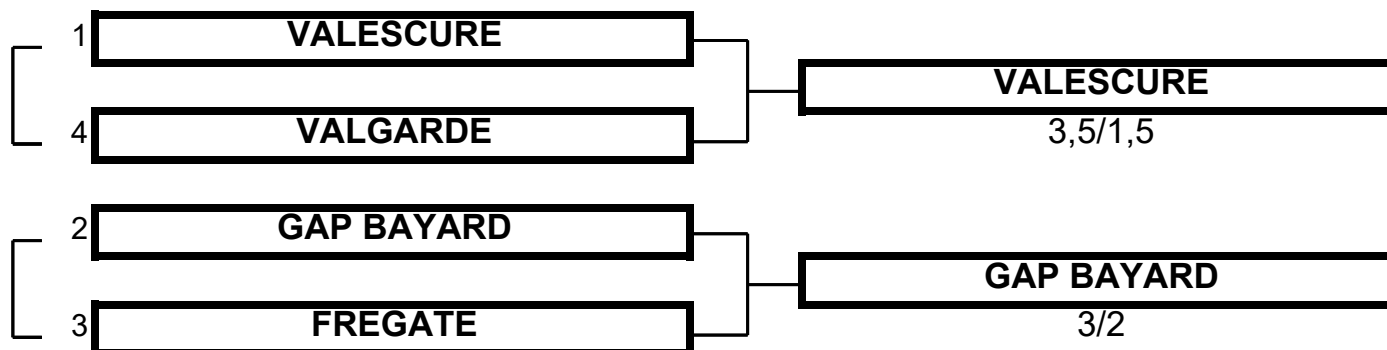

Championnat de Ligue par Equipes
Promotion Mid-Amateurs Messieurs
13 et 14 mai 2023 - Golf du Luberon

TABLEAU MATCH PLAY

1/2 FINALE

Championnat de Ligue par Equipes
Promotion Mid-Amateurs Messieurs
13 et 14 mai 2023 - Golf du Luberon