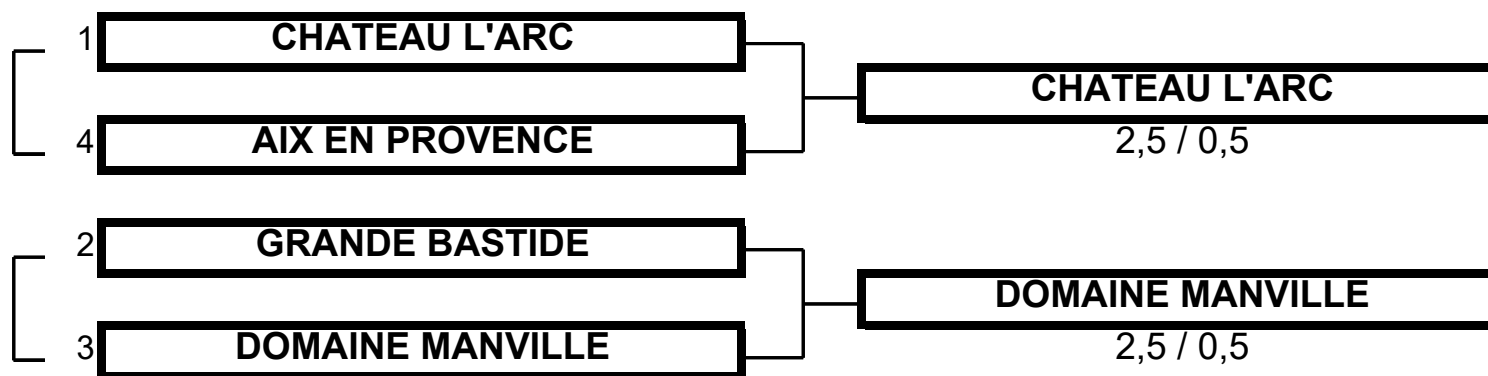

**Championnat de Ligue par Equipes**  
**Promotion Mid-Amateurs Dames**  
**4 et 5 mai 2024 - Golf de Château l'Arc**

**TABLEAU MATCH PLAY**

**1/2 FINALE**

**Championnat de Ligue par Equipes**  
**Promotion Mid-Amateurs Dames**  
**4 et 5 mai 2024 - Golf de Château l'Arc**