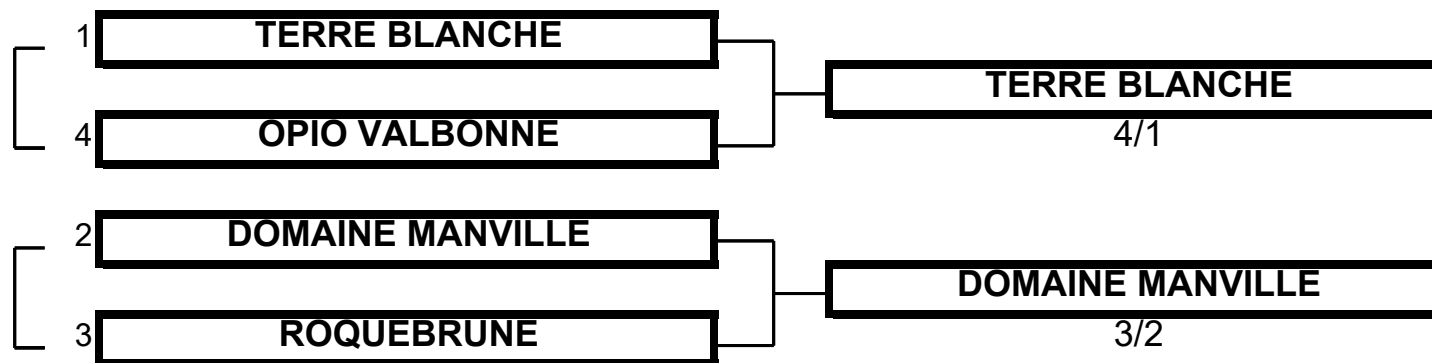

Championnat de Ligue par Equipes
Promotion Dames
12 et 13 avril 2024 - Golf d'Aix en Provence

TABLEAU MATCH PLAY

1/2 FINALE

Championnat de Ligue par Equipes
Promotion Dames
12 et 13 avril 2024 - Golf d'Aix en Provence