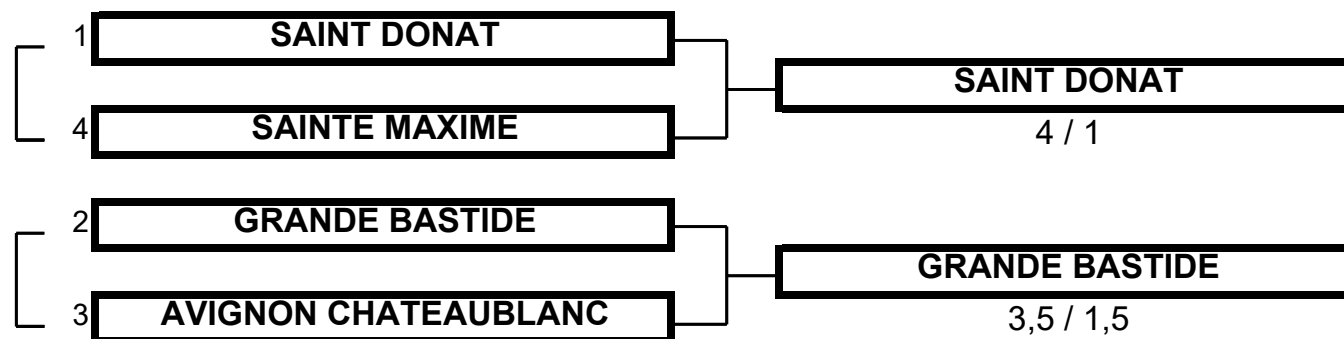

Championnat de Ligue par Equipes
Promotion Dames
6 et 7 avril 2024 - Golf de Ste Maxime

TABLEAU MATCH PLAY

1/2 FINALE

Championnat de Ligue par Equipes
Promotion Dames
6 et 7 avril 2024 - Golf de Ste Maxime