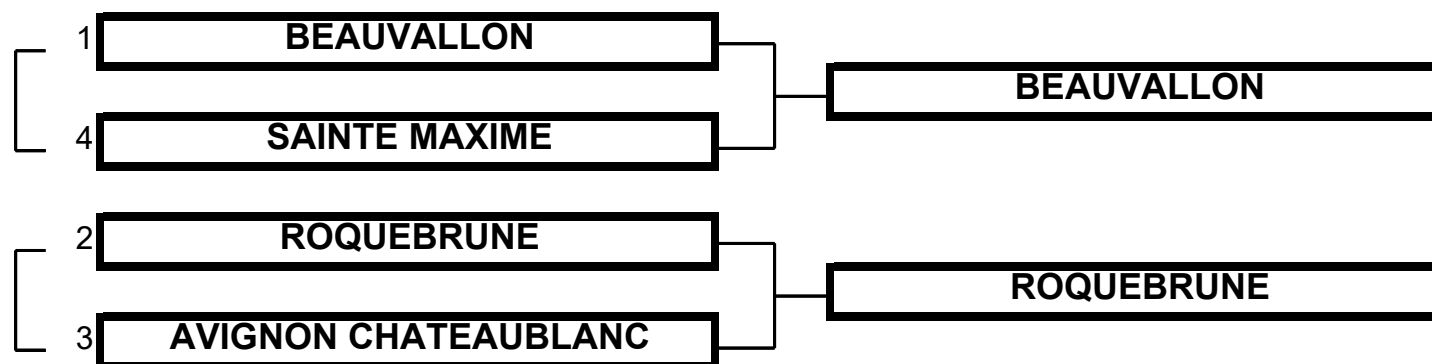

Championnat de Ligue par Equipes
Promotion Dames
15 et 16 avril 2023 - Golf de Beauvallon

TABLEAU MATCH PLAY

1/2 FINALE

Championnat de Ligue par Equipes
Promotion Dames
15 et 16 avril 2023 - Golf de Beauvallon