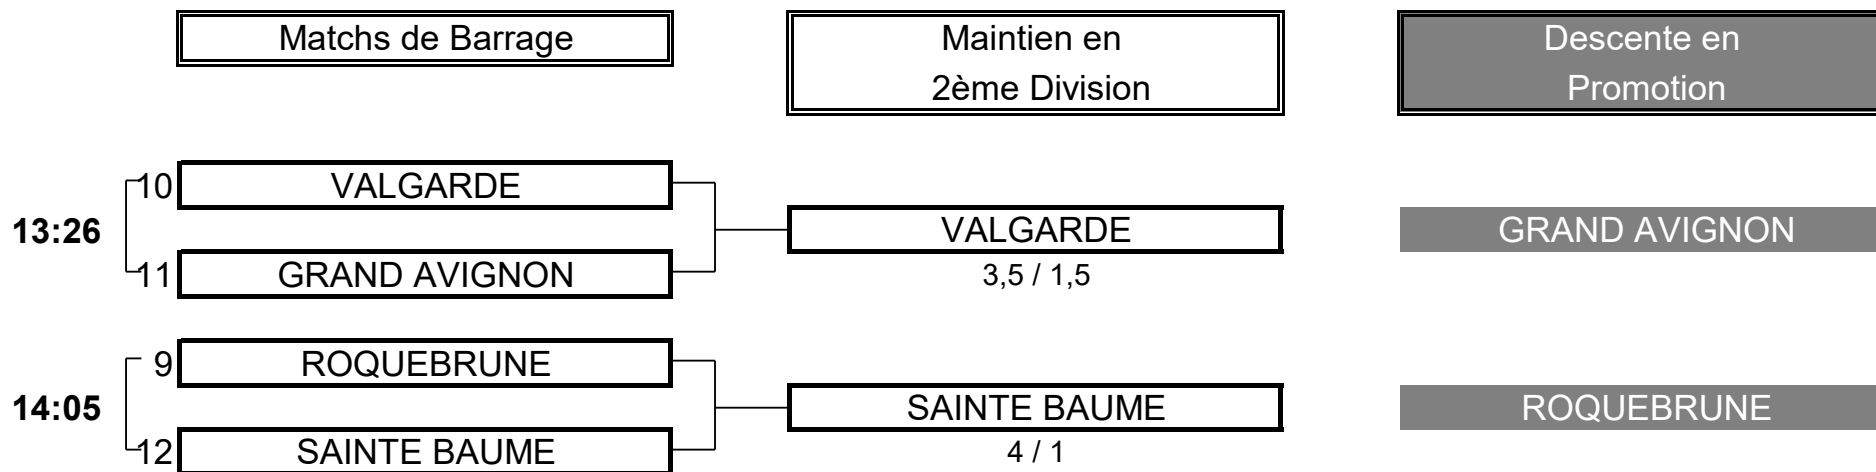

Championnat de Ligue par Equipes
2ème Division Seniors Messieurs
11 et 12 juin 2022 - Golf de Saumane

BARRAGES