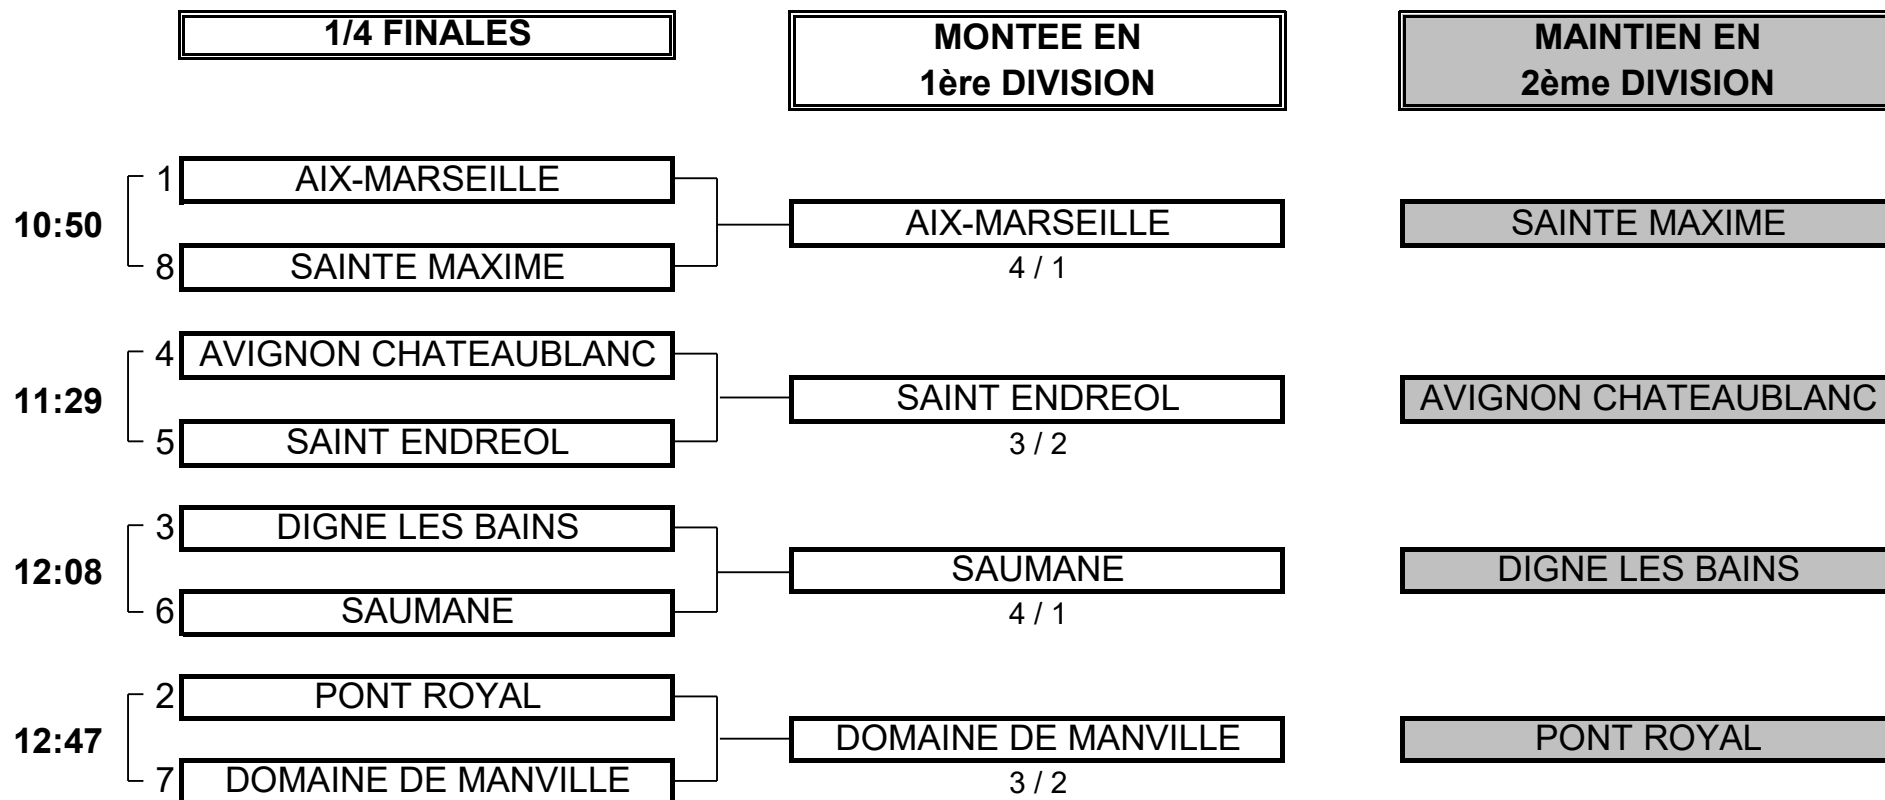

Championnat de Ligue par Equipes
2ème Division Seniors Messieurs
11 et 12 juin 2022 - Golf de Saumane

PHASE FINALE MATCH PLAY

**Championnat de Ligue par Equipes
 2ème Division Seniors Messieurs
 11 et 12 juin 2022 - Golf de Saumane**