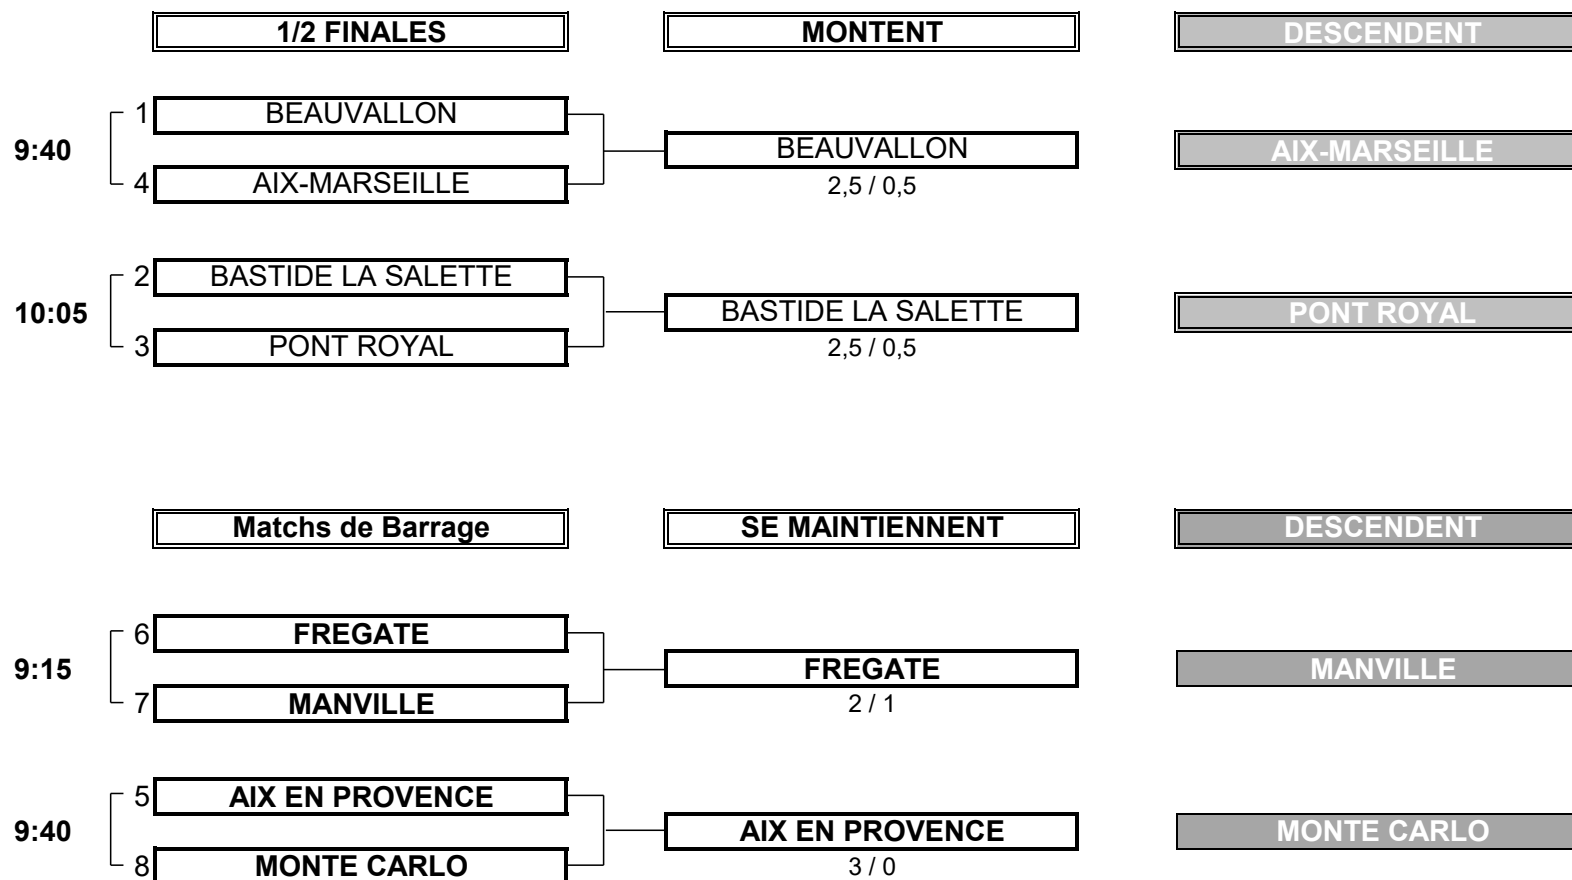

Championnat de Ligue par Equipes
2ème Division Seniors Dames
Golf de Digne - 14 et 15 juin 2024

MATCH PLAY