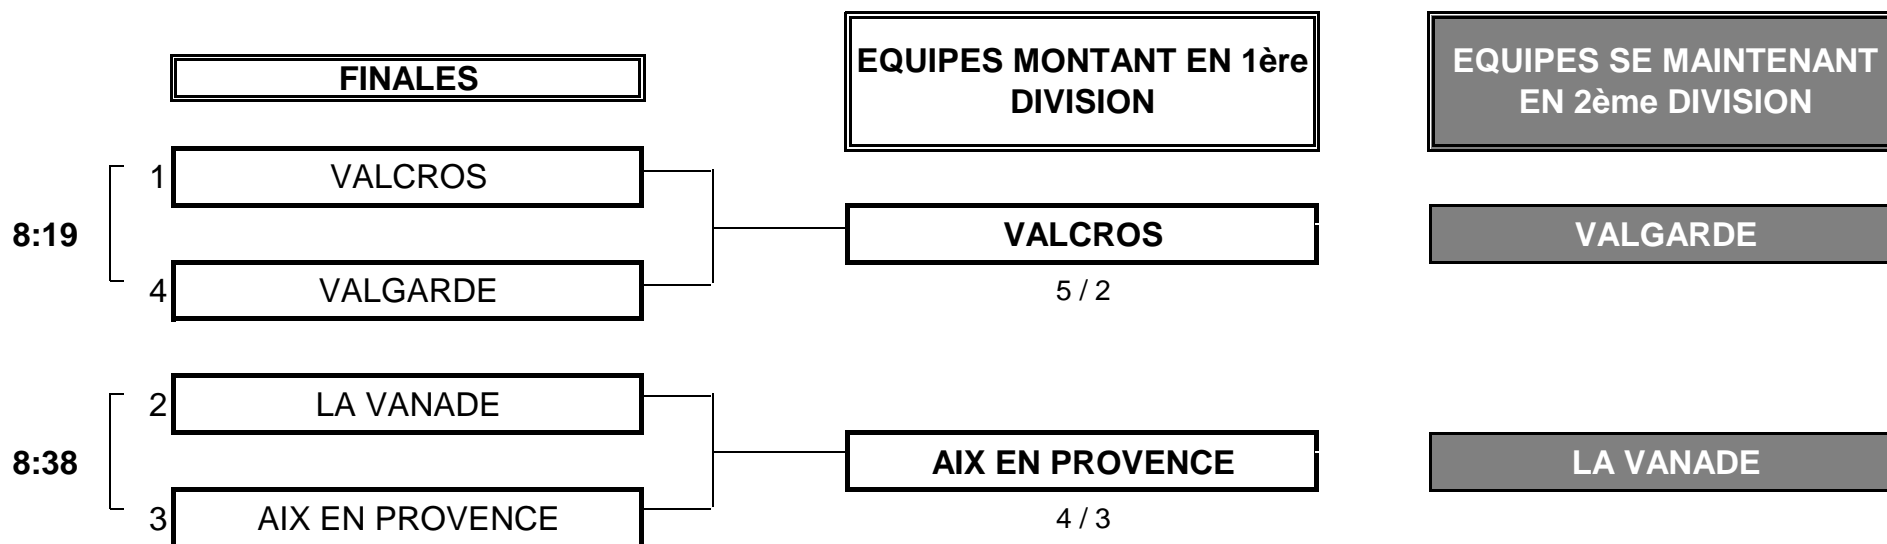

ffgolf[®]
Ligue Provence-
Alpes-Côte-d'Azur

Championnat de Ligue par Equipes
2ème Division Dames
1er et 2 avril 2023 - Golf de Château l'Arc

ffgolf[®]
Ligue Provence-
Alpes-Côte-d'Azur

PHASE FINALE - MATCH PLAY