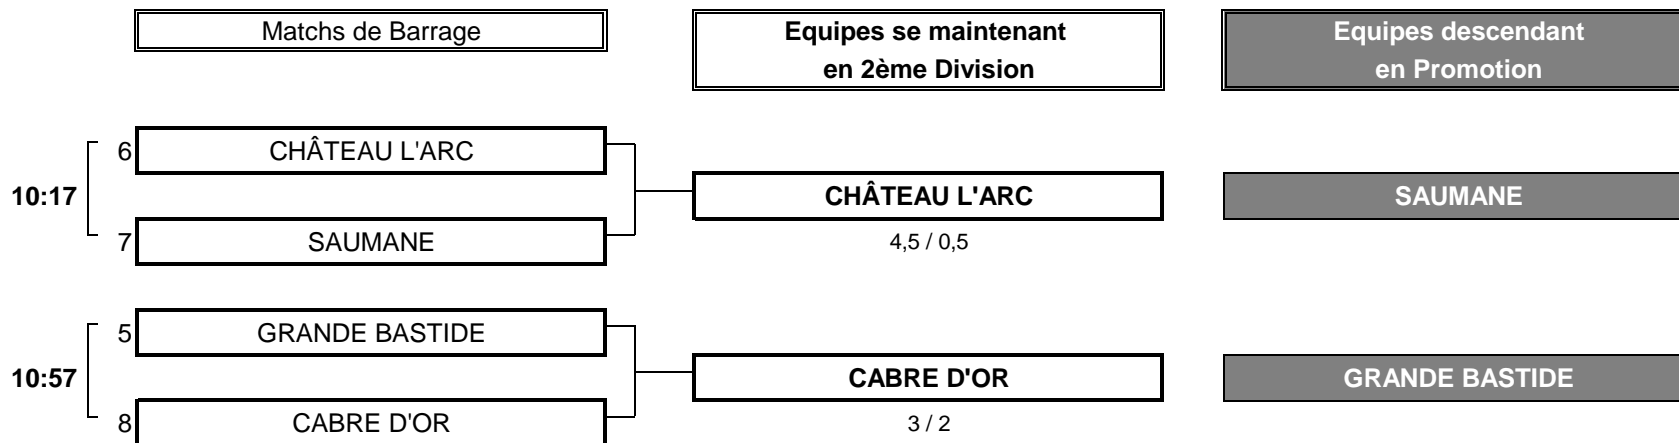

Championnat de Ligue par Equipes
2ème Division Dames
1er et 2 avril 2023 - Golf de Château l'Arc

FINALE N°2

CLUB: LA VANADE	CLUB: AIX EN PROVENCE

EQUIPIERES		FOURSOMES			EQUIPIERES	
Heures	Points	Score	Points			
8:38	1	7/6	0	MORACCHINI Louise 2,5	GOBERT Florence 9,1	
				CARLOTTI Olivia 11,9	PUYO Dominique 15,4	
8:47	1	3/1	0	AARON-CAPELLE Heloise 20,4	TEIHOARII Lisette 11,8	
				CORDERO Sylviane 21,3	DUCLOZ Mireille 13,8	

EQUIPIERES		SIMPLES			EQUIPIERES	
Heures	Points	Score	Points			
14:01	1	19ème	0	MORACCHINI Louise 2,5	GOBERT Florence 9,1	
14:08	0	2/1	1	CARLOTTI Olivia 11,9	KUENEMANN Régine 9,9	
14:15	0	1up	1	CHEBAT Martine 12,5	BENZEKRI Sandrine 11,4	
14:22	0	6/5	1	AARON-CAPELLE Heloise 20,4	LIM Carina 11,8	
14:29	0	8/7	1	MONTERYMARD Fabienne 23,8	CAILLERES Sylvie 15,1	

3	TOTAL POINTS	4

Résultat final:	AIX EN PROVENCE bat LA VANADE	

Championnat de Ligue par Equipes
2ème Division Dames
1er et 2 avril 2023 - Golf de Château l'Arc

BARRAGES