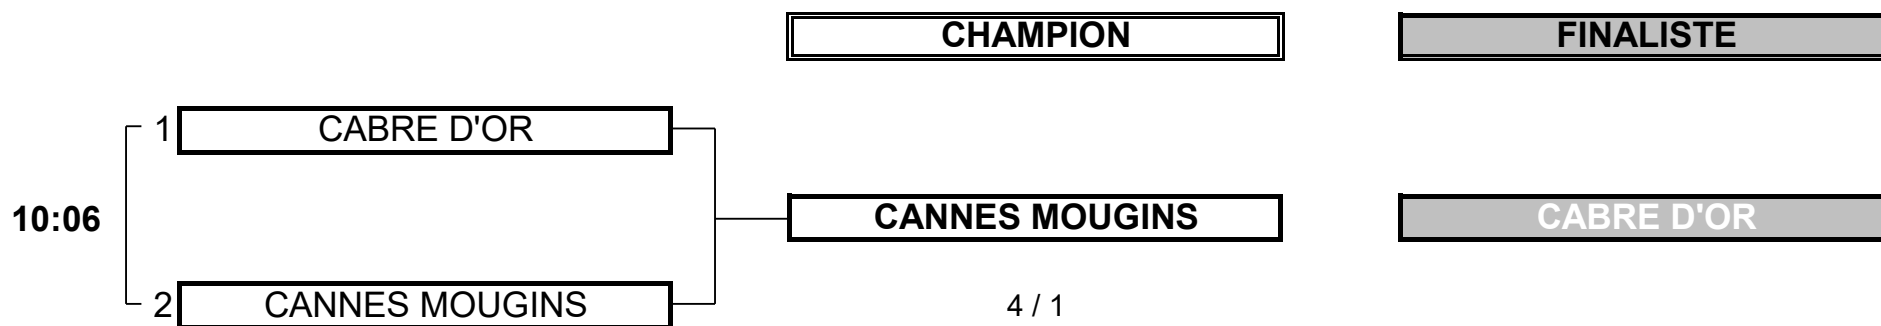

Championnat de Ligue par Equipes
1ère Division Seniors Messieurs
11 et 12 juin 2022 - Golf de Saumane

FINALE

Championnat de Ligue par Equipes
1ère Division Seniors Messieurs
11 et 12 juin 2022 - Golf de Saumane