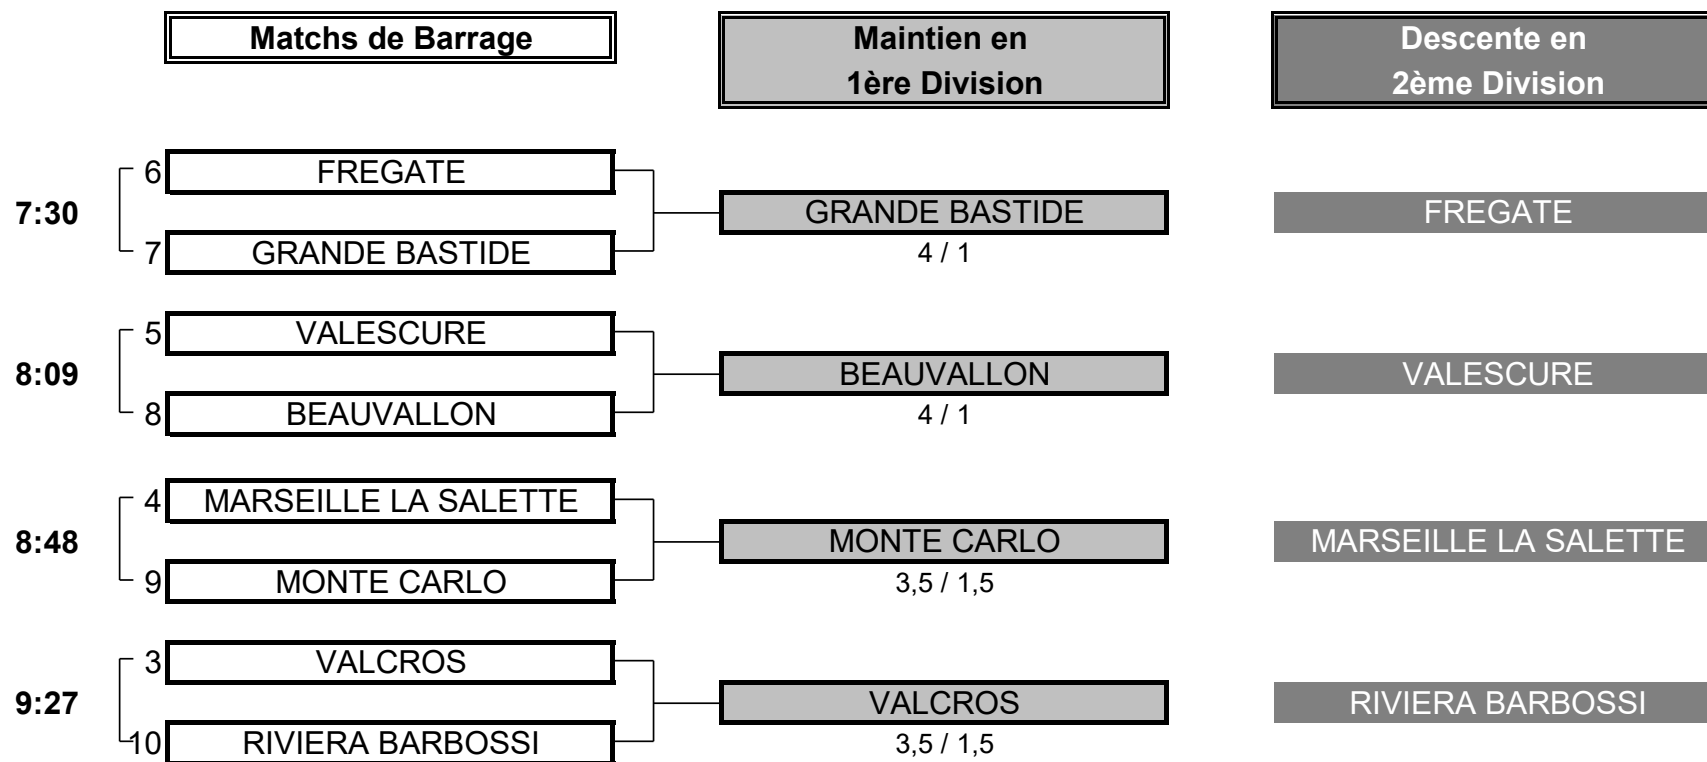

Championnat de Ligue par Equipes
1ère Division Seniors Messieurs
11 et 12 juin 2022 - Golf de Saumane

BARRAGES