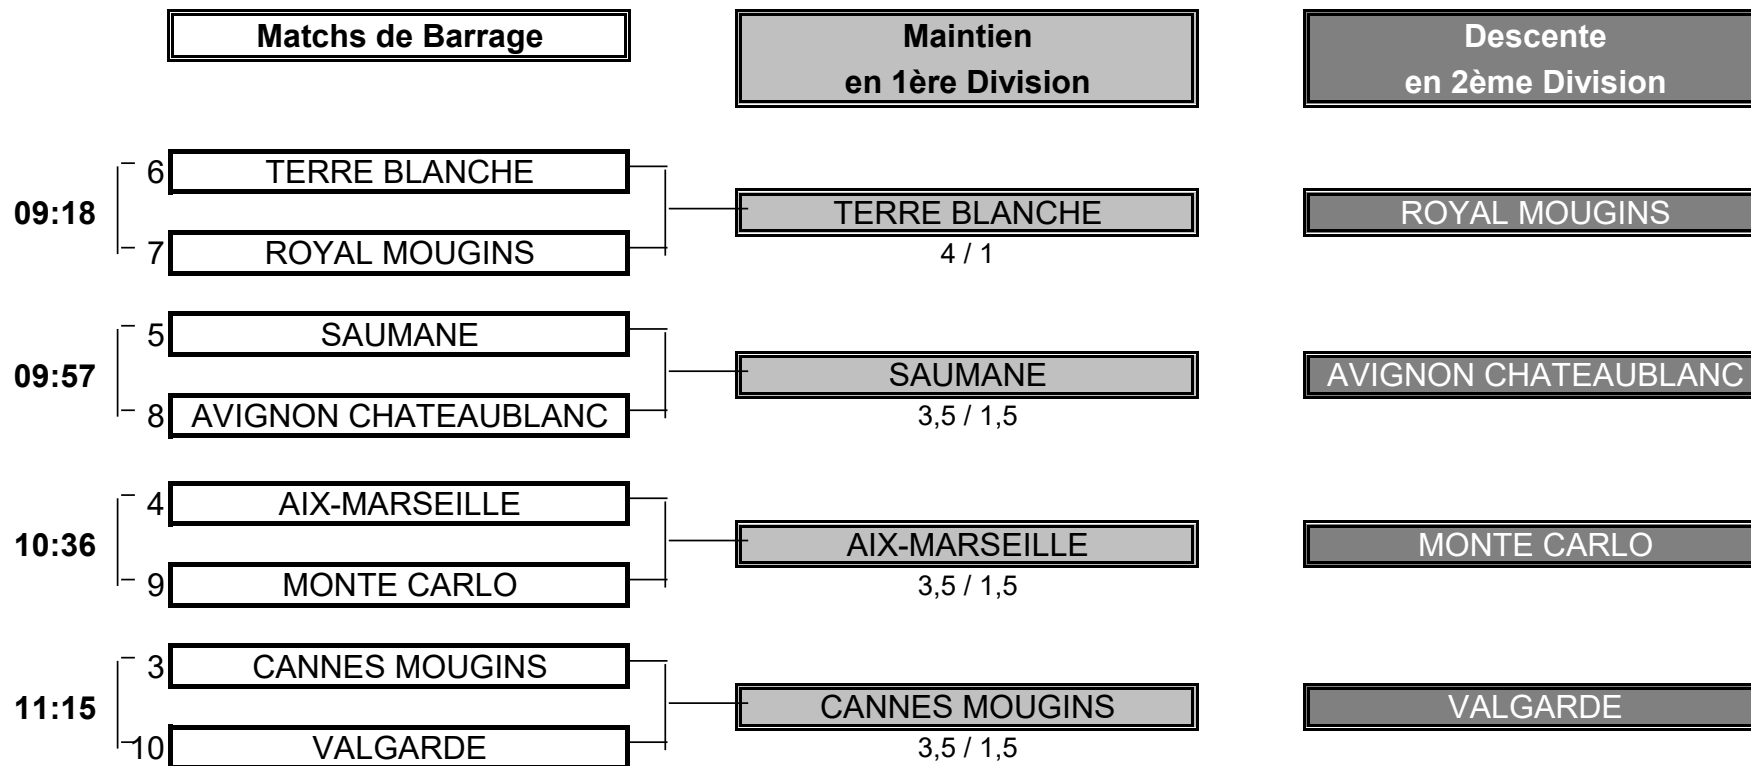

Championnat de Ligue par Equipes
1ère Division Messieurs
9 et 10 avril - Golf d'Avignon Châteaublanc

BARRAGES