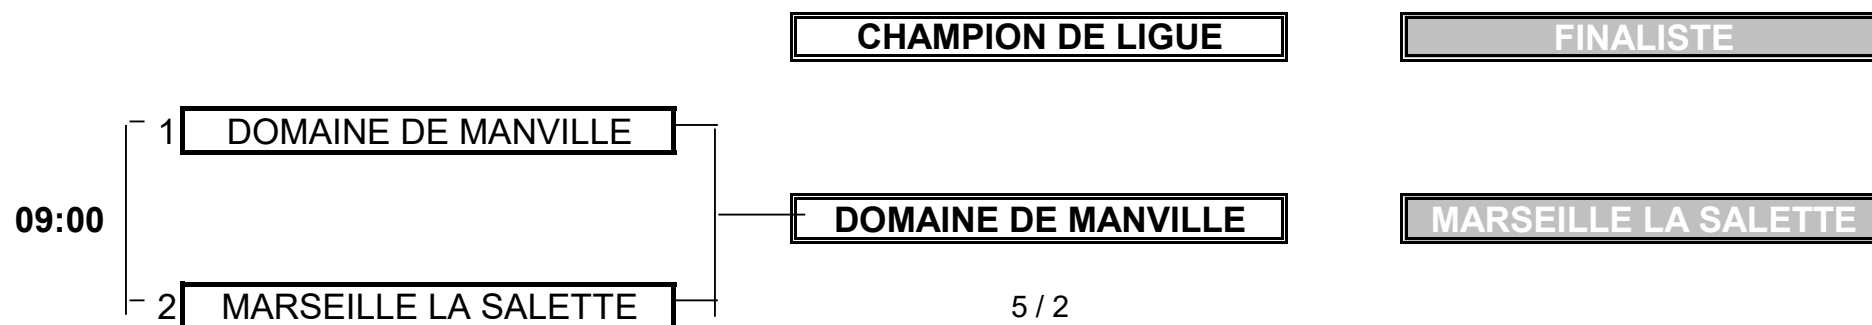

Championnat de Ligue par Equipes

1ère Division Messieurs

9 et 10 avril - Golf d'Avignon Châteaublanc

FINALE

**Championnat de Ligue par Equipes
1ère Division Messieurs
9 et 10 avril - Golf d'Avignon Châteaublanc**