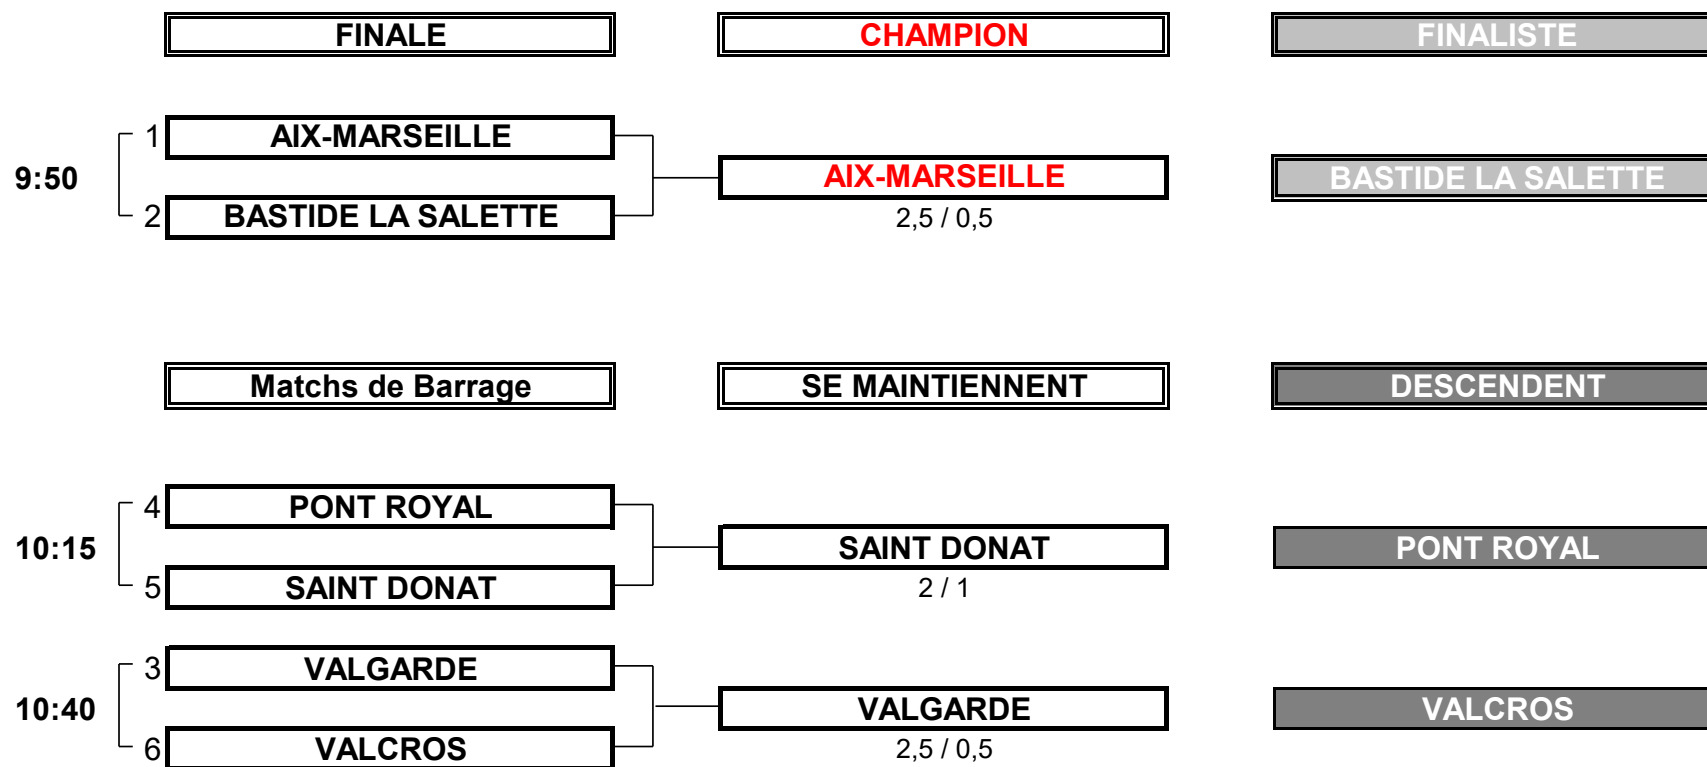

Championnat de Ligue par Equipes
1ère Division Mid-Amateurs Dames
4 et 5 mai 2024 - Golf de Château l'Arc

MATCH PLAY