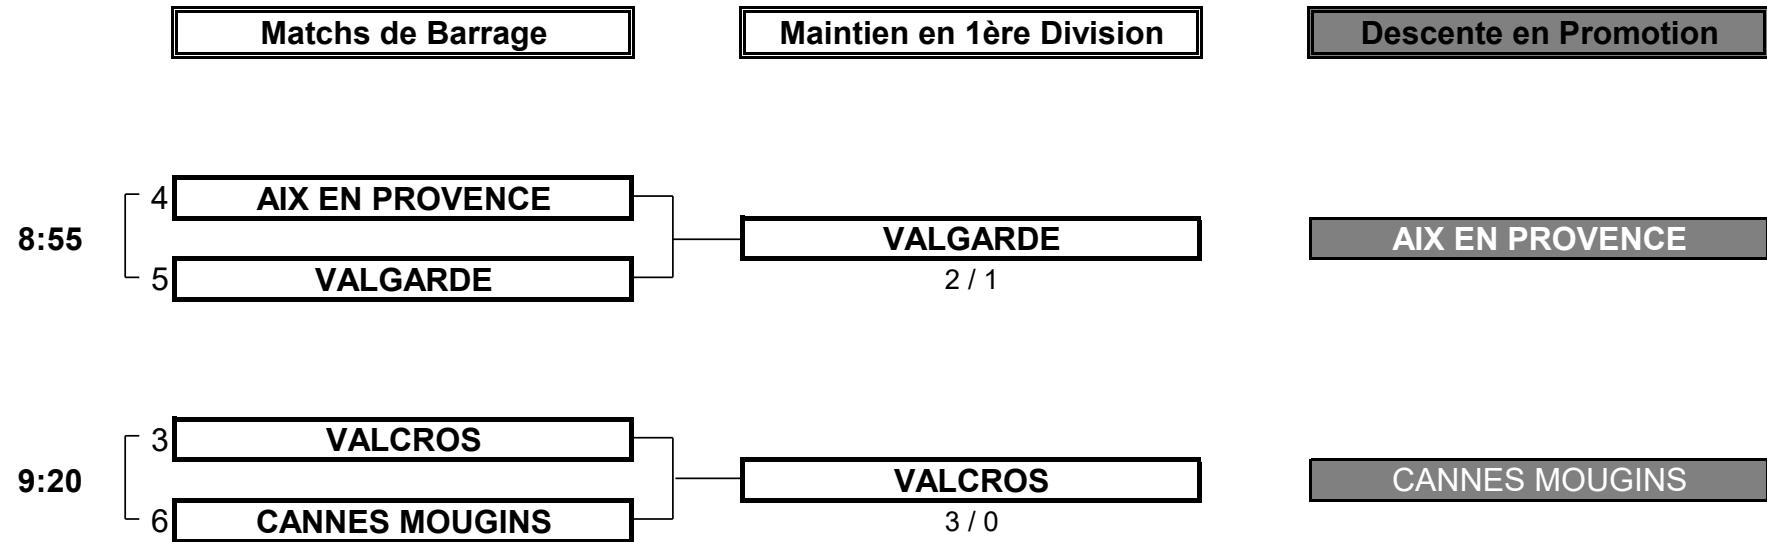

Championnat de Ligue par Equipes
1ère Division Mid-Amateurs Dames
11 et 12 juin 2022 - Golf d'Aix-Marseille

BARRAGES