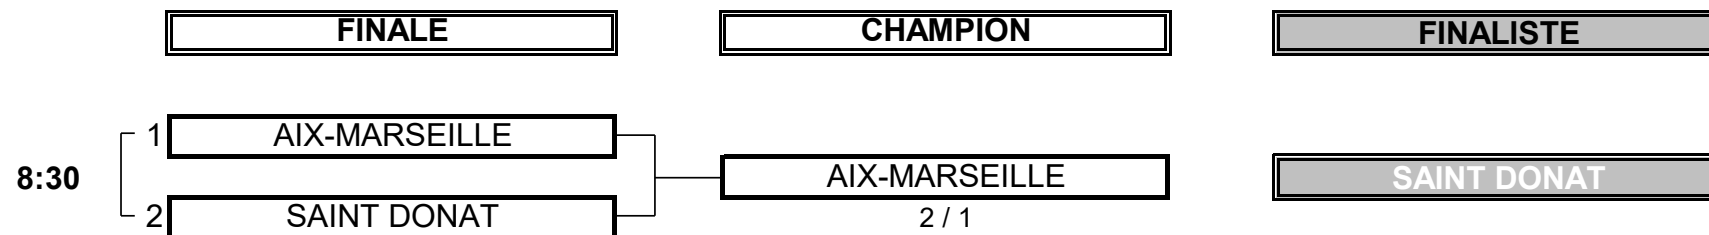

Championnat de Ligue par Equipes
1ère Division Mid-Amateurs Dames
11 et 12 juin 2022 - Golf d'Aix-Marseille

PHASE FINALE MATCH PLAY

Championnat de Ligue par Equipes
1ère Division Mid-Amateurs Dames
11 et 12 juin 2022 - Golf d'Aix-Marseille