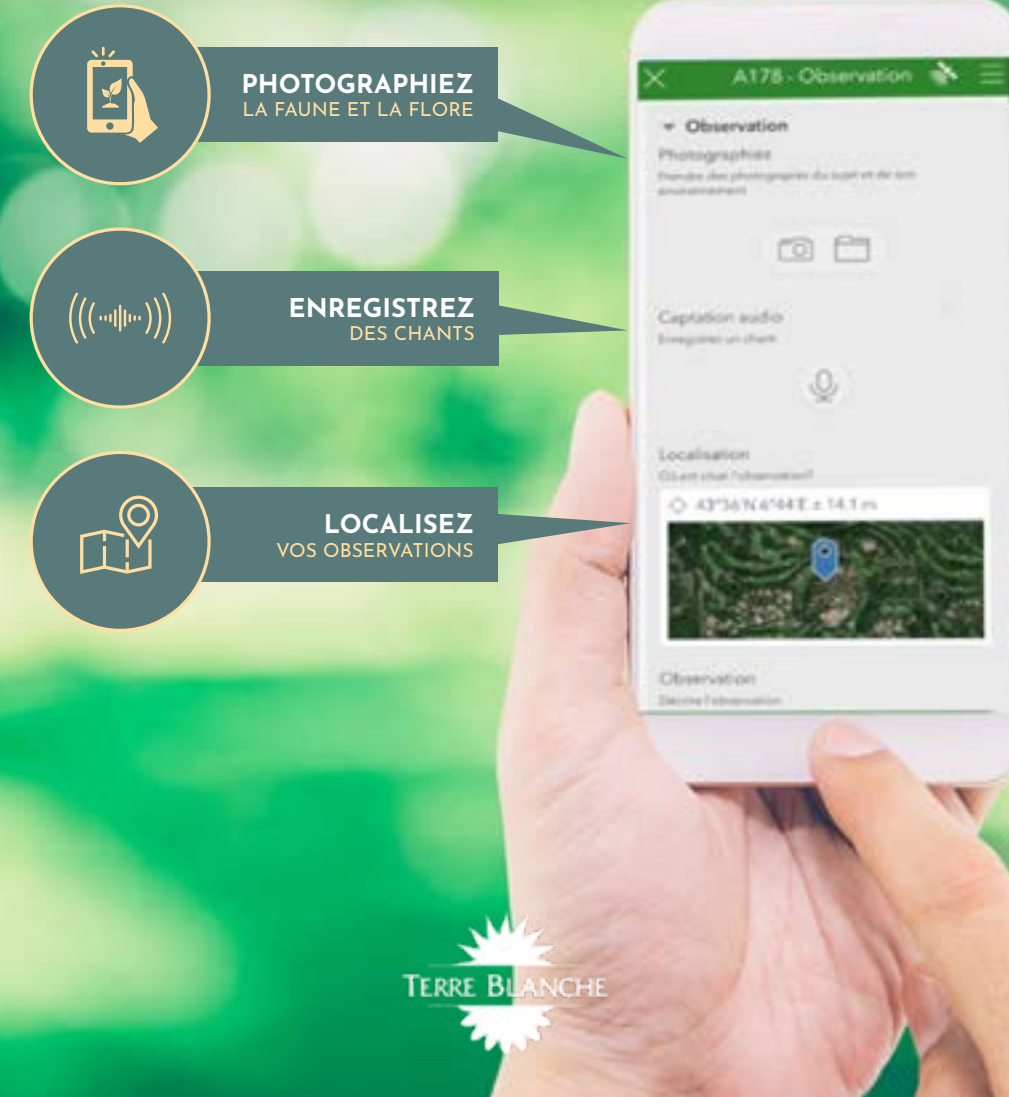

# Participez à l'enquête sur la biodiversité du Resort

# Participez à l'enquête sur la biodiversité du Resort

- 1 Téléchargez l'application SURVEY123

- 2 Dans l'application, flashez le QR CODE

## La Brigade de Veille Biologique

Composée de 3 collaborateurs Terre Blanche, notre brigade, en partenariat avec notre consultant, la société Eco Med, récoltera les données naturalistes exploitables afin de suivre l'évolution écologique du Resort dans les années à venir.

- 1 Téléchargez l'application SURVEY123

- 2 Dans l'application, flashez le QR CODE