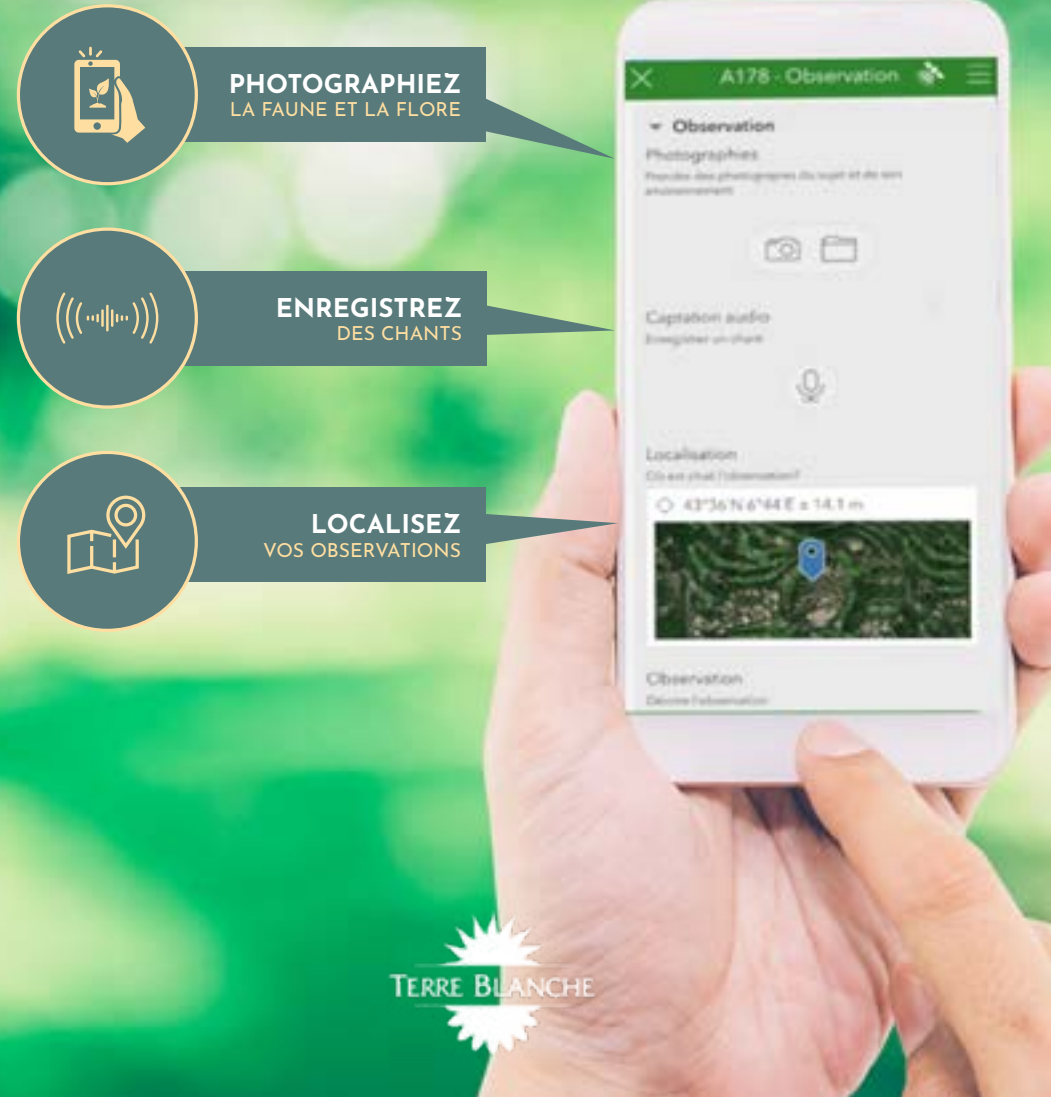

# Participez à l'enquête sur la biodiversité du Resort

# Participez à l'enquête sur la biodiversité du Resort

- 1 Téléchargez l'application SURVEY123

- 2 Dans l'application, flashez le QR CODE

## La Brigade de Veille Biologique

Composée de 3 collaborateurs Terre Blanche, notre brigade, en partenariat avec notre consultant, la société Eco Med, récoltera les données naturalistes exploitables afin de suivre l'évolution écologique du Resort dans les années à venir.

- 1 Téléchargez l'application SURVEY123

- 2 Dans l'application, flashez le QR CODE