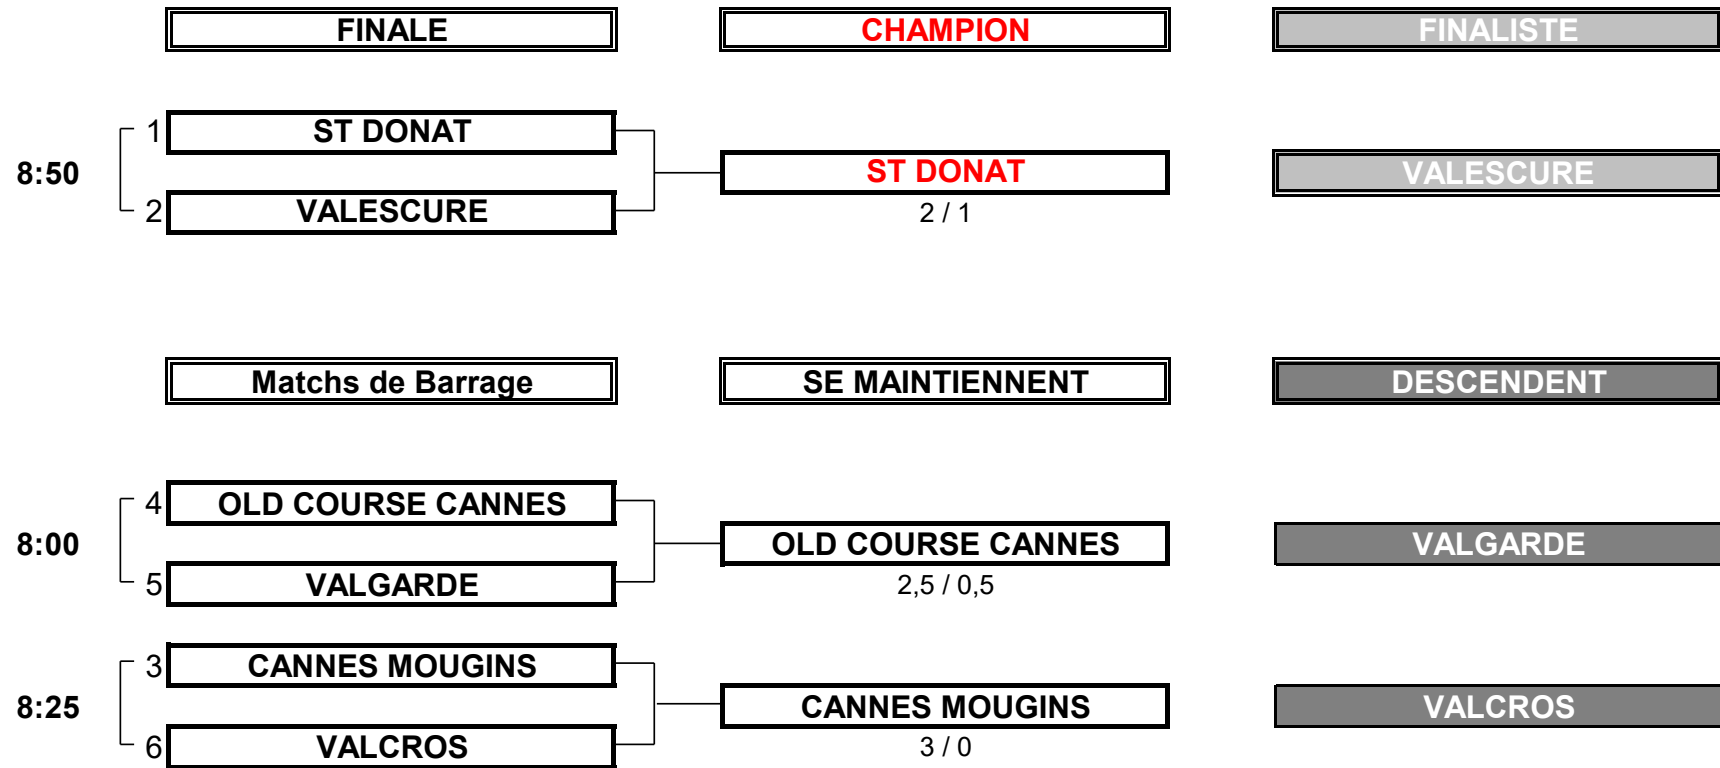

**Championnat de Ligue par Equipes**  
**1ère Division Seniors Dames**  
**Golf de Digne - 14 et 15 juin 2024**

**MATCH PLAY**

**Championnat de Ligue par Equipes**  
**1ère Division Seniors Dames**  
**Golf de Digne - 14 et 15 juin 2024**